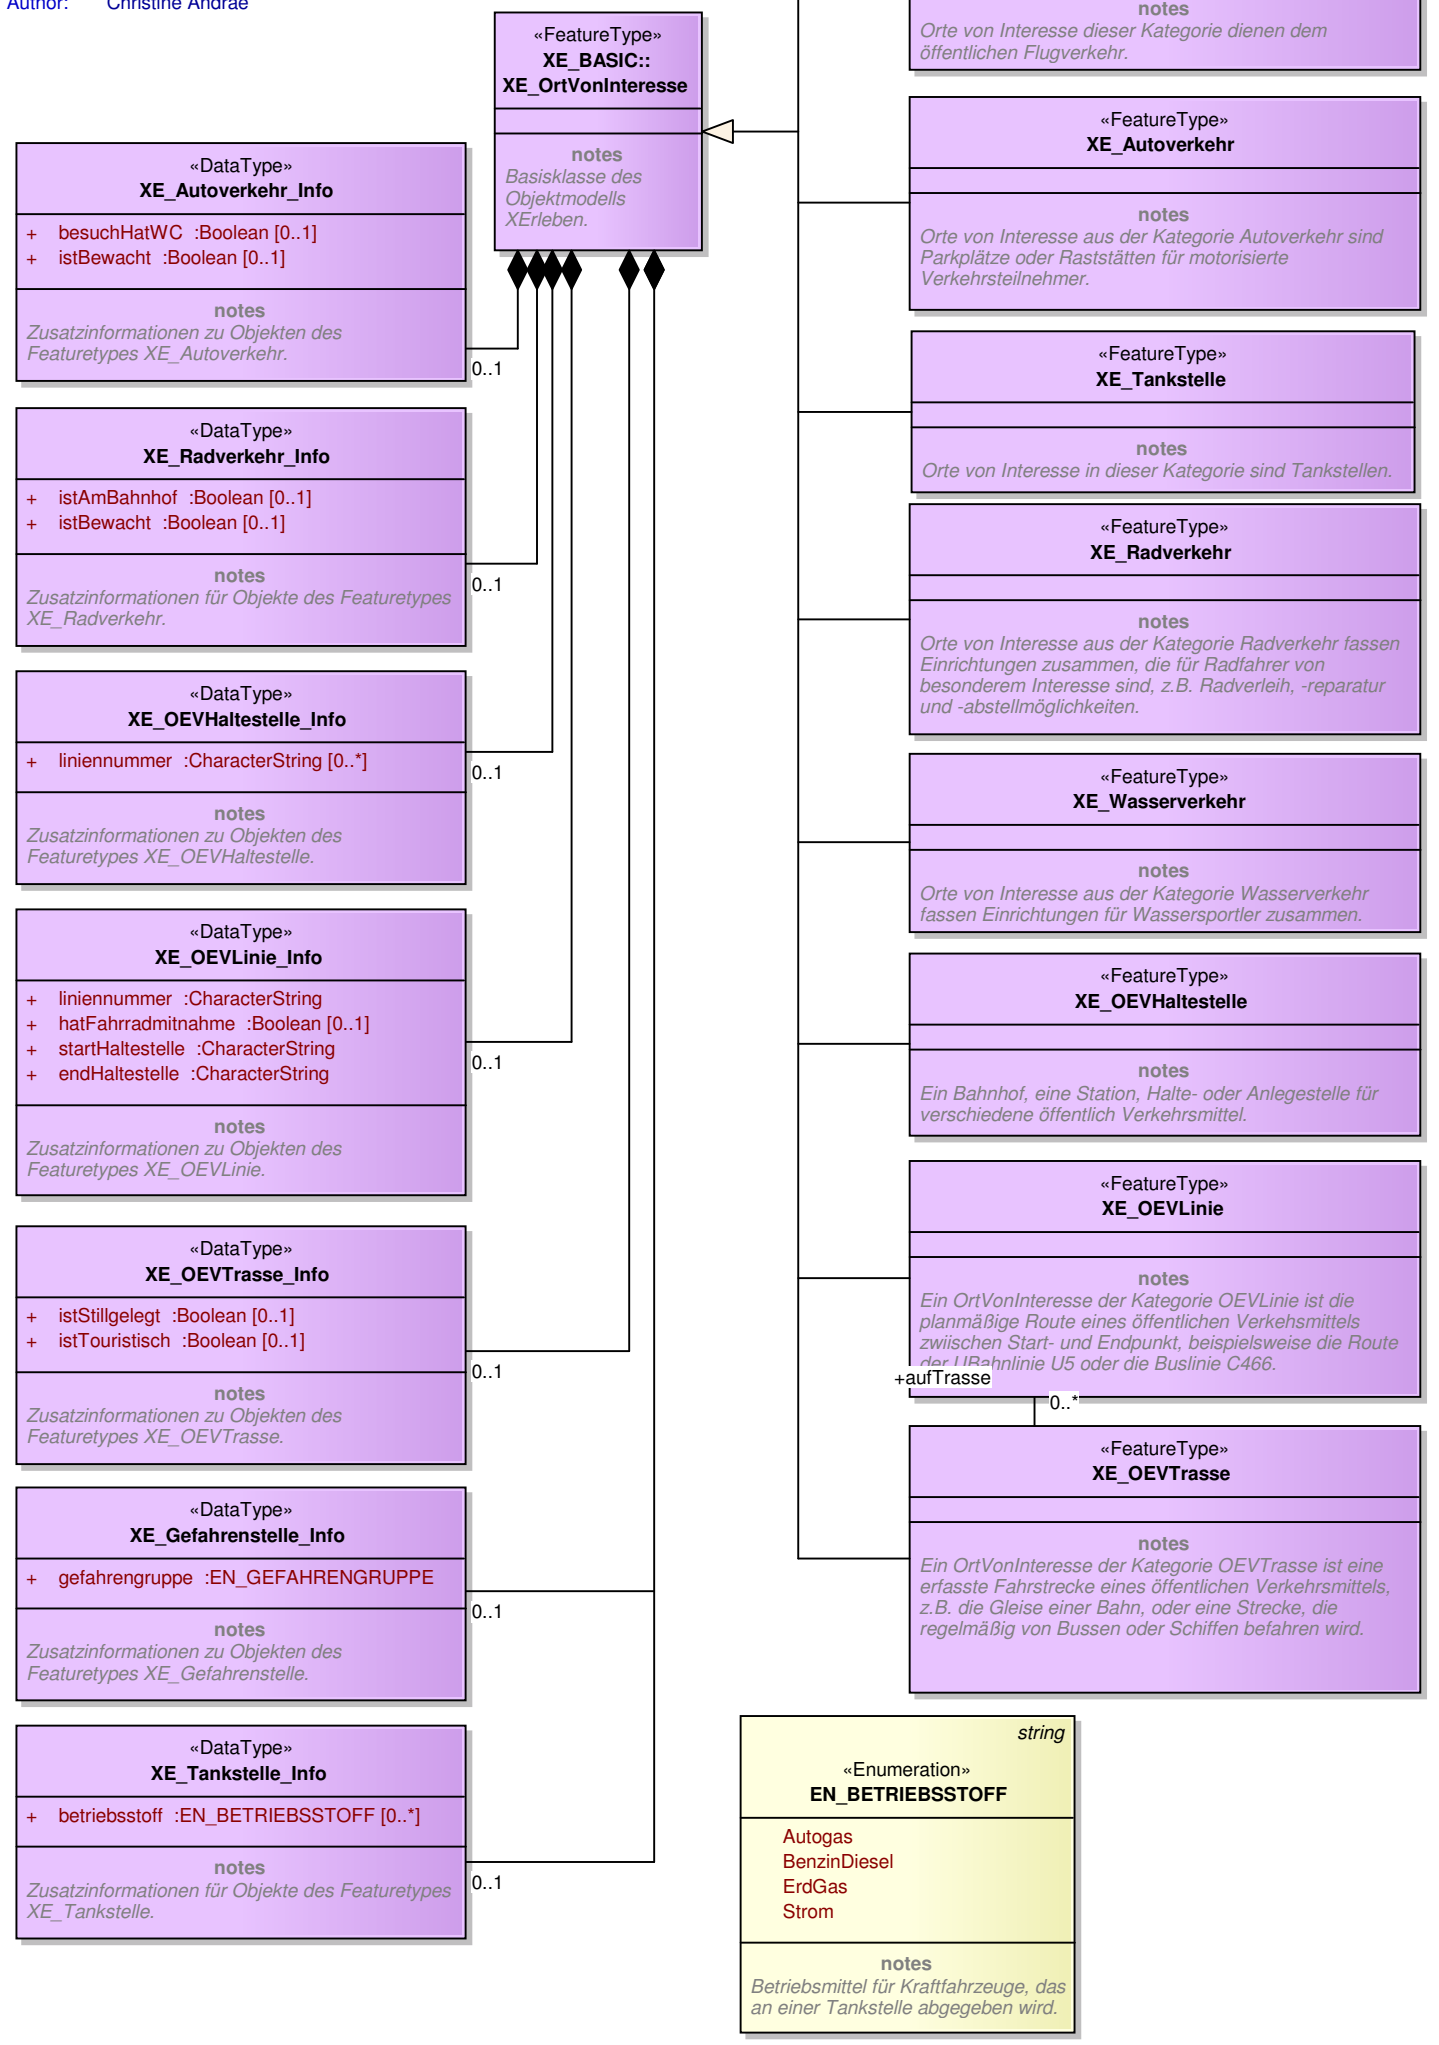

Name: Context Diagram: XE_Infrastruktur_Verkehr
Package: «Application Schema» XE_INFRASTRUKTUR
Version: 1.1_9
Author: Christine Andrae