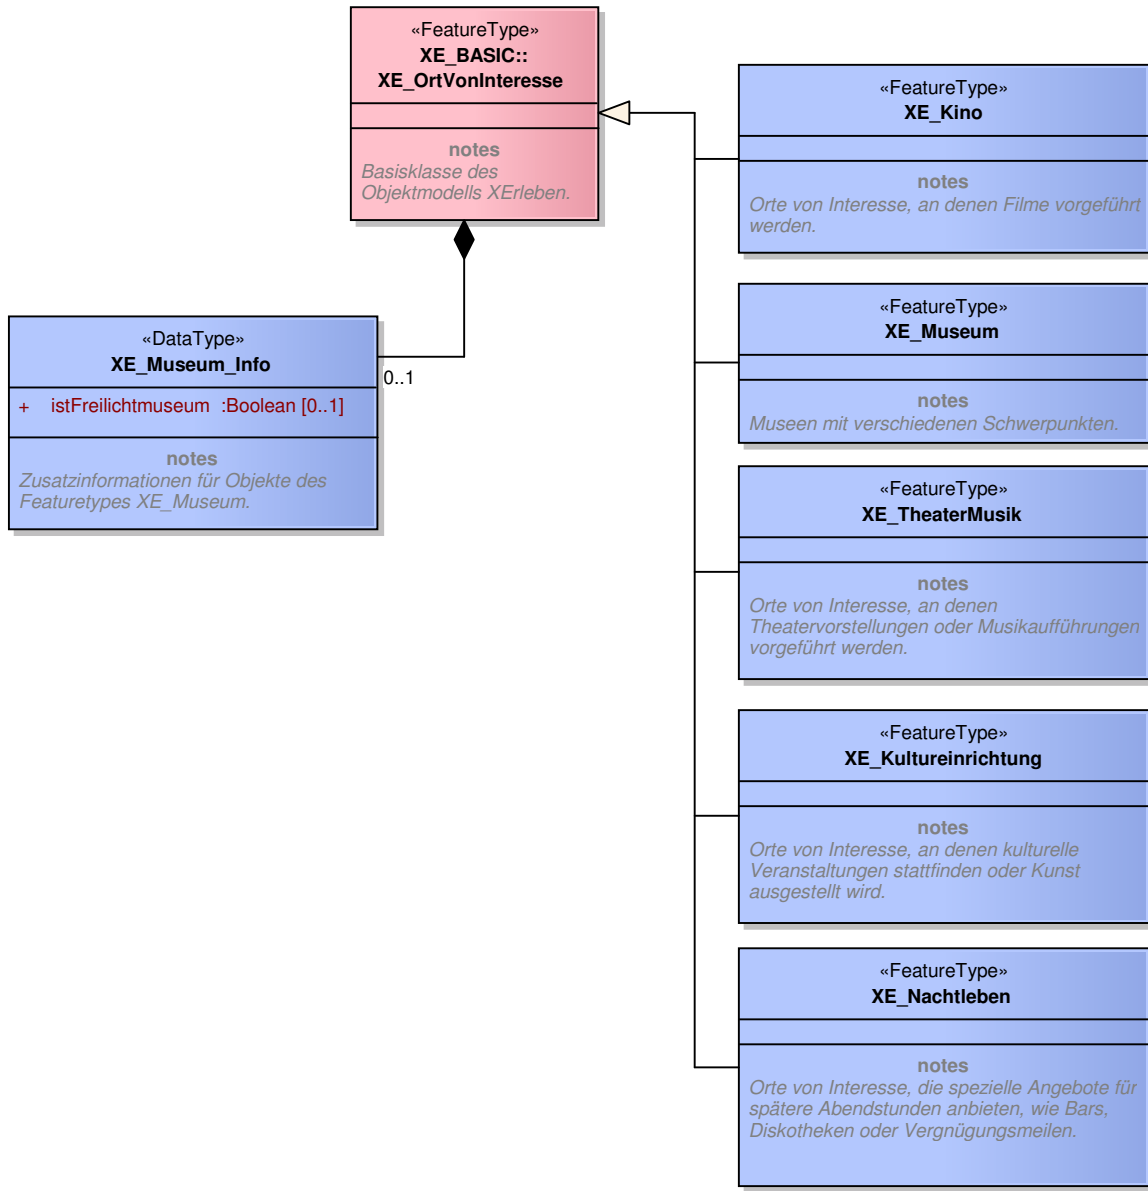

Name: Context Diagram: XE_Kultur
Package: «Application Schema» XE_KULTUR_BAUWERK
Version: 1.1_9
Author: Christine Andrae