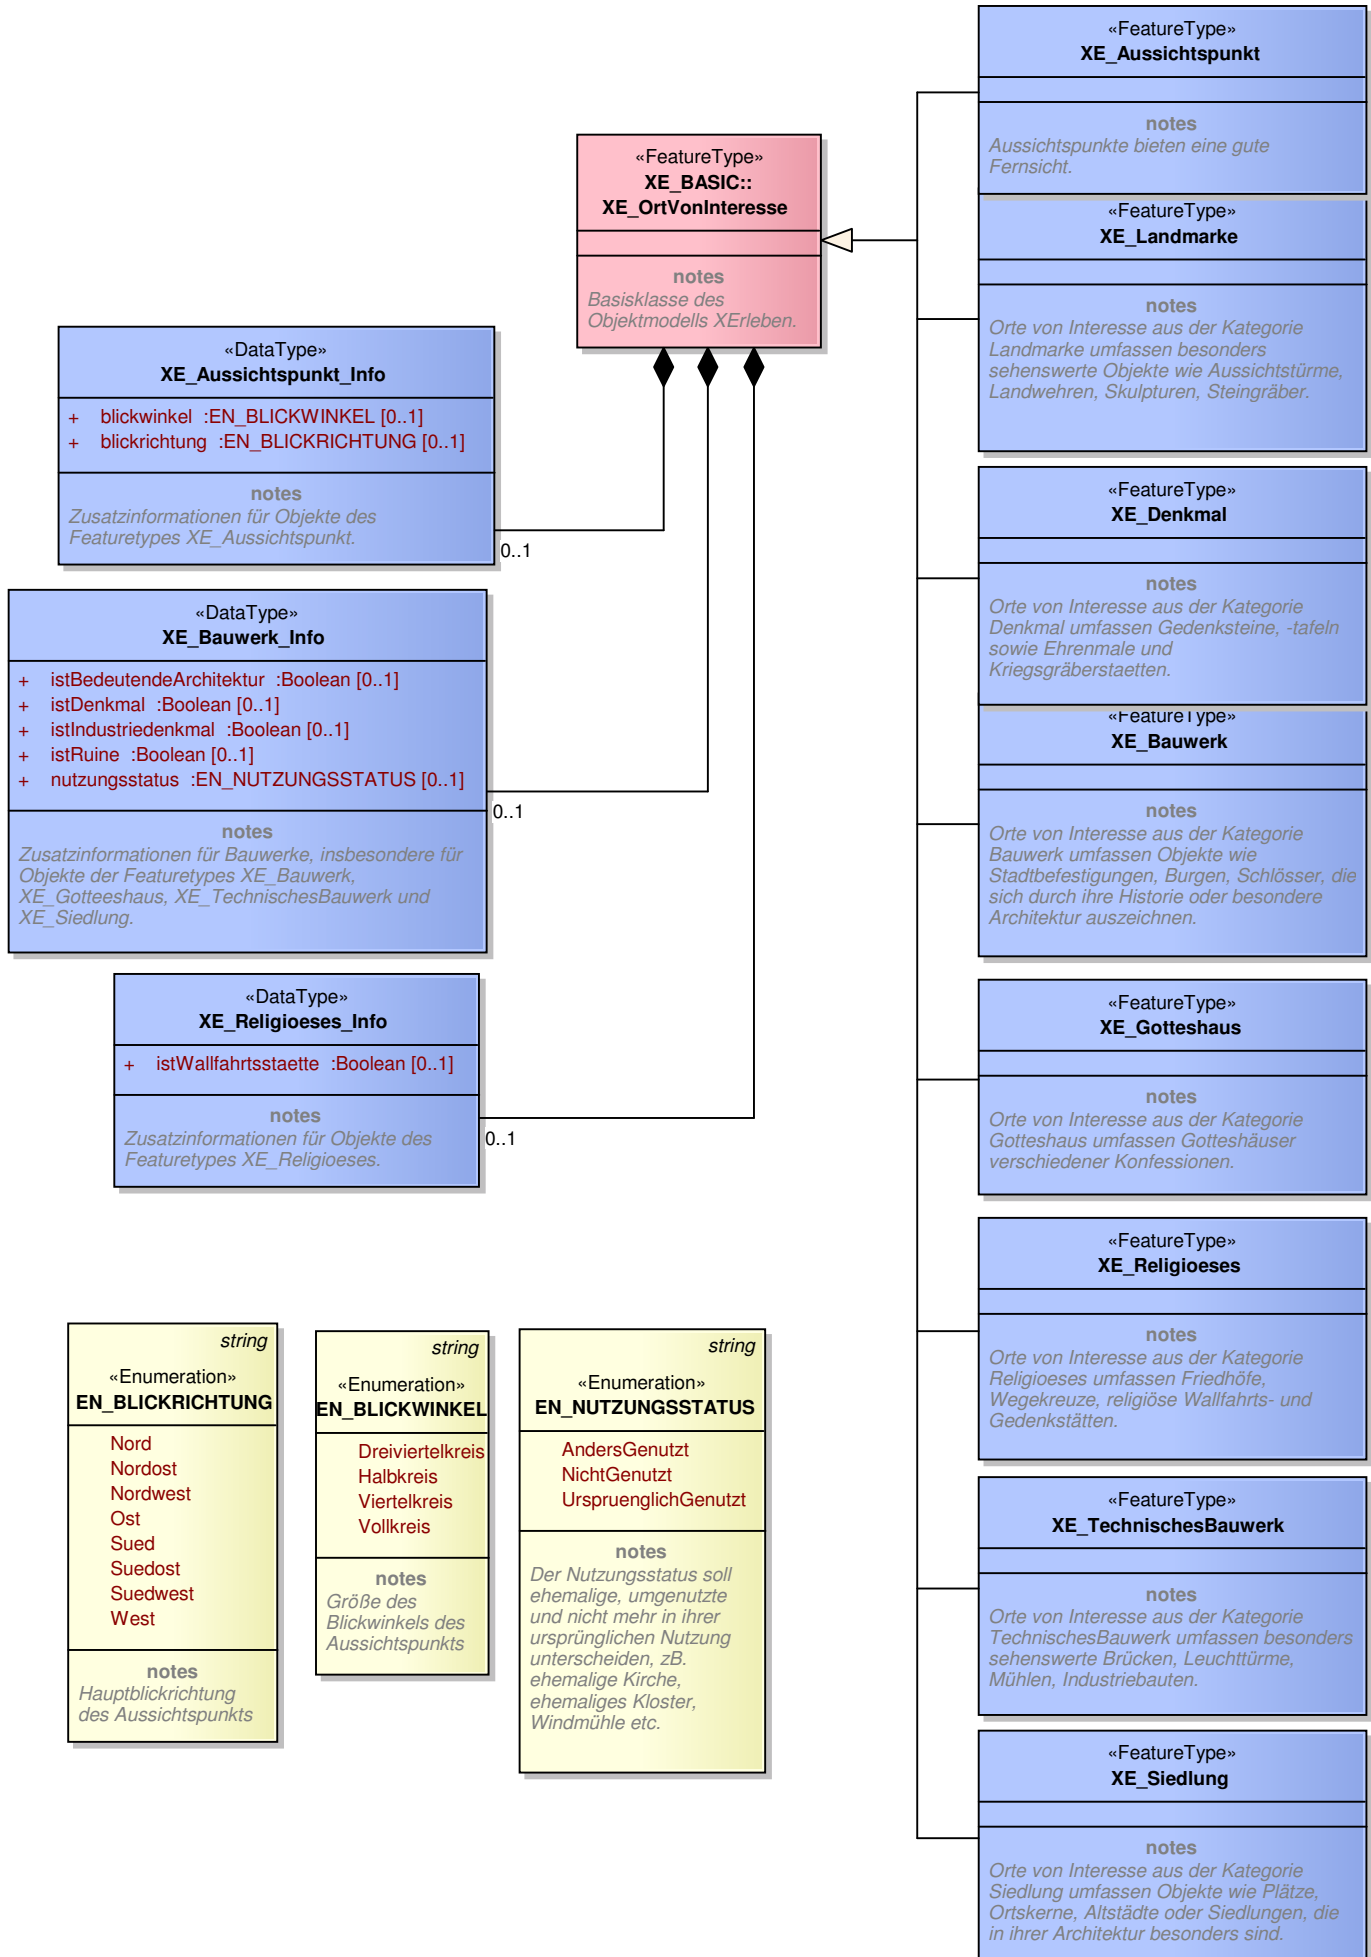

Name: Context Diagram: XE\_Infrastruktur\_Behoerden  
 Package: «Application Schema» XE\_INFRASTRUKTUR  
 Version: 1.1\_9  
 Author: Christine Andrae

Name: Context Diagram: XE\_Infrastruktur\_Bildung  
 Package: «Application Schema» XE\_INFRASTRUKTUR  
 Version: 1.1\_9  
 Author: Christine Andrae

Name: Context Diagram: XE\_Infrastruktur\_Sicherheit  
 Package: «Application Schema» XE\_INFRASTRUKTUR  
 Version: 1.1\_9  
 Author: Christine Andrae

Name: Context Diagram: XE\_Infrastruktur\_Soziales  
 Package: «Application Schema» XE\_INFRASTRUKTUR  
 Version: 1.1\_9  
 Author: Christine Andrae

Name: Context Diagram: XE\_Infrastruktur\_Verkehr  
 Package: «Application Schema» XE\_INFRASTRUKTUR  
 Version: 1.1\_9  
 Author: Christine Andrae

Name: Context Diagram: XE\_Bauwerk  
 Package: «Application Schema» XE\_KULTUR\_BAUWERK  
 Version: 1.1\_9  
 Author: Christine Andrae