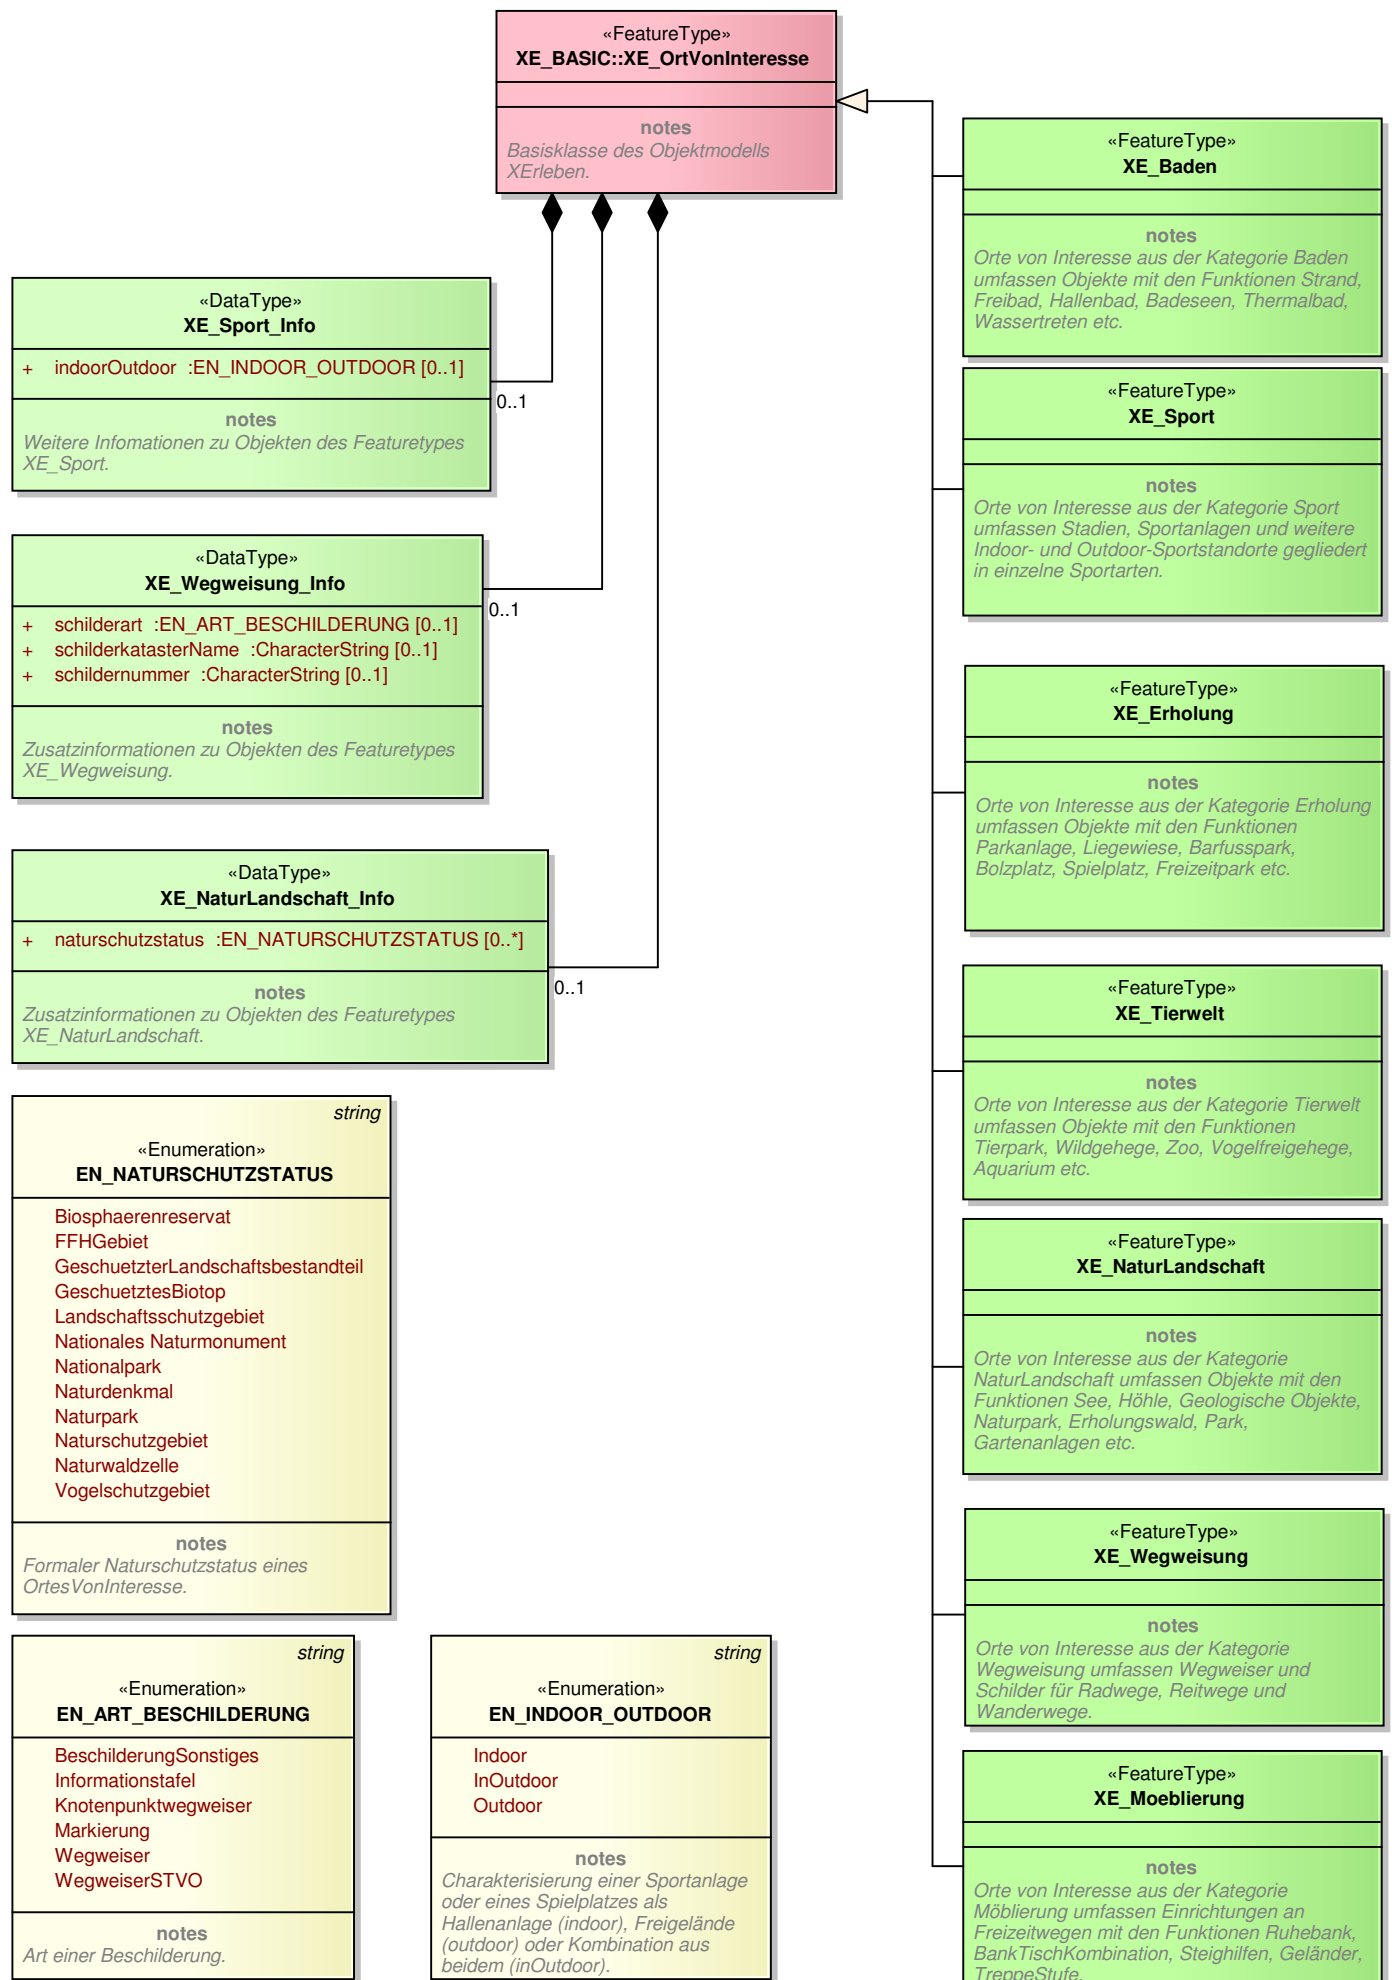

Name: Context Diagram: XE\_OrtVonInteresse\_Attribute  
 Package: «Application Schema» XE\_BASIC  
 Version: 1.1\_9  
 Author: Andrae

Name: Context Diagram: XE\_OrtVonInteresse\_Beziehungen  
 Package: «Application Schema» XE\_BASIC  
 Version: 1.1\_9  
 Author: Andrae

Name: Context Diagram: XE\_FreizeitErholung  
 Package: «Application Schema» XE\_FREIZEIT\_ERHOLUNG  
 Version: 1.1\_9  
 Author: Christine Andrae

Name: Context Diagram: XE\_Freizeitweg  
 Package: «Application Schema» XE\_FREIZEITWEGE  
 Version: 1.1\_9  
 Author: Christine Andrae