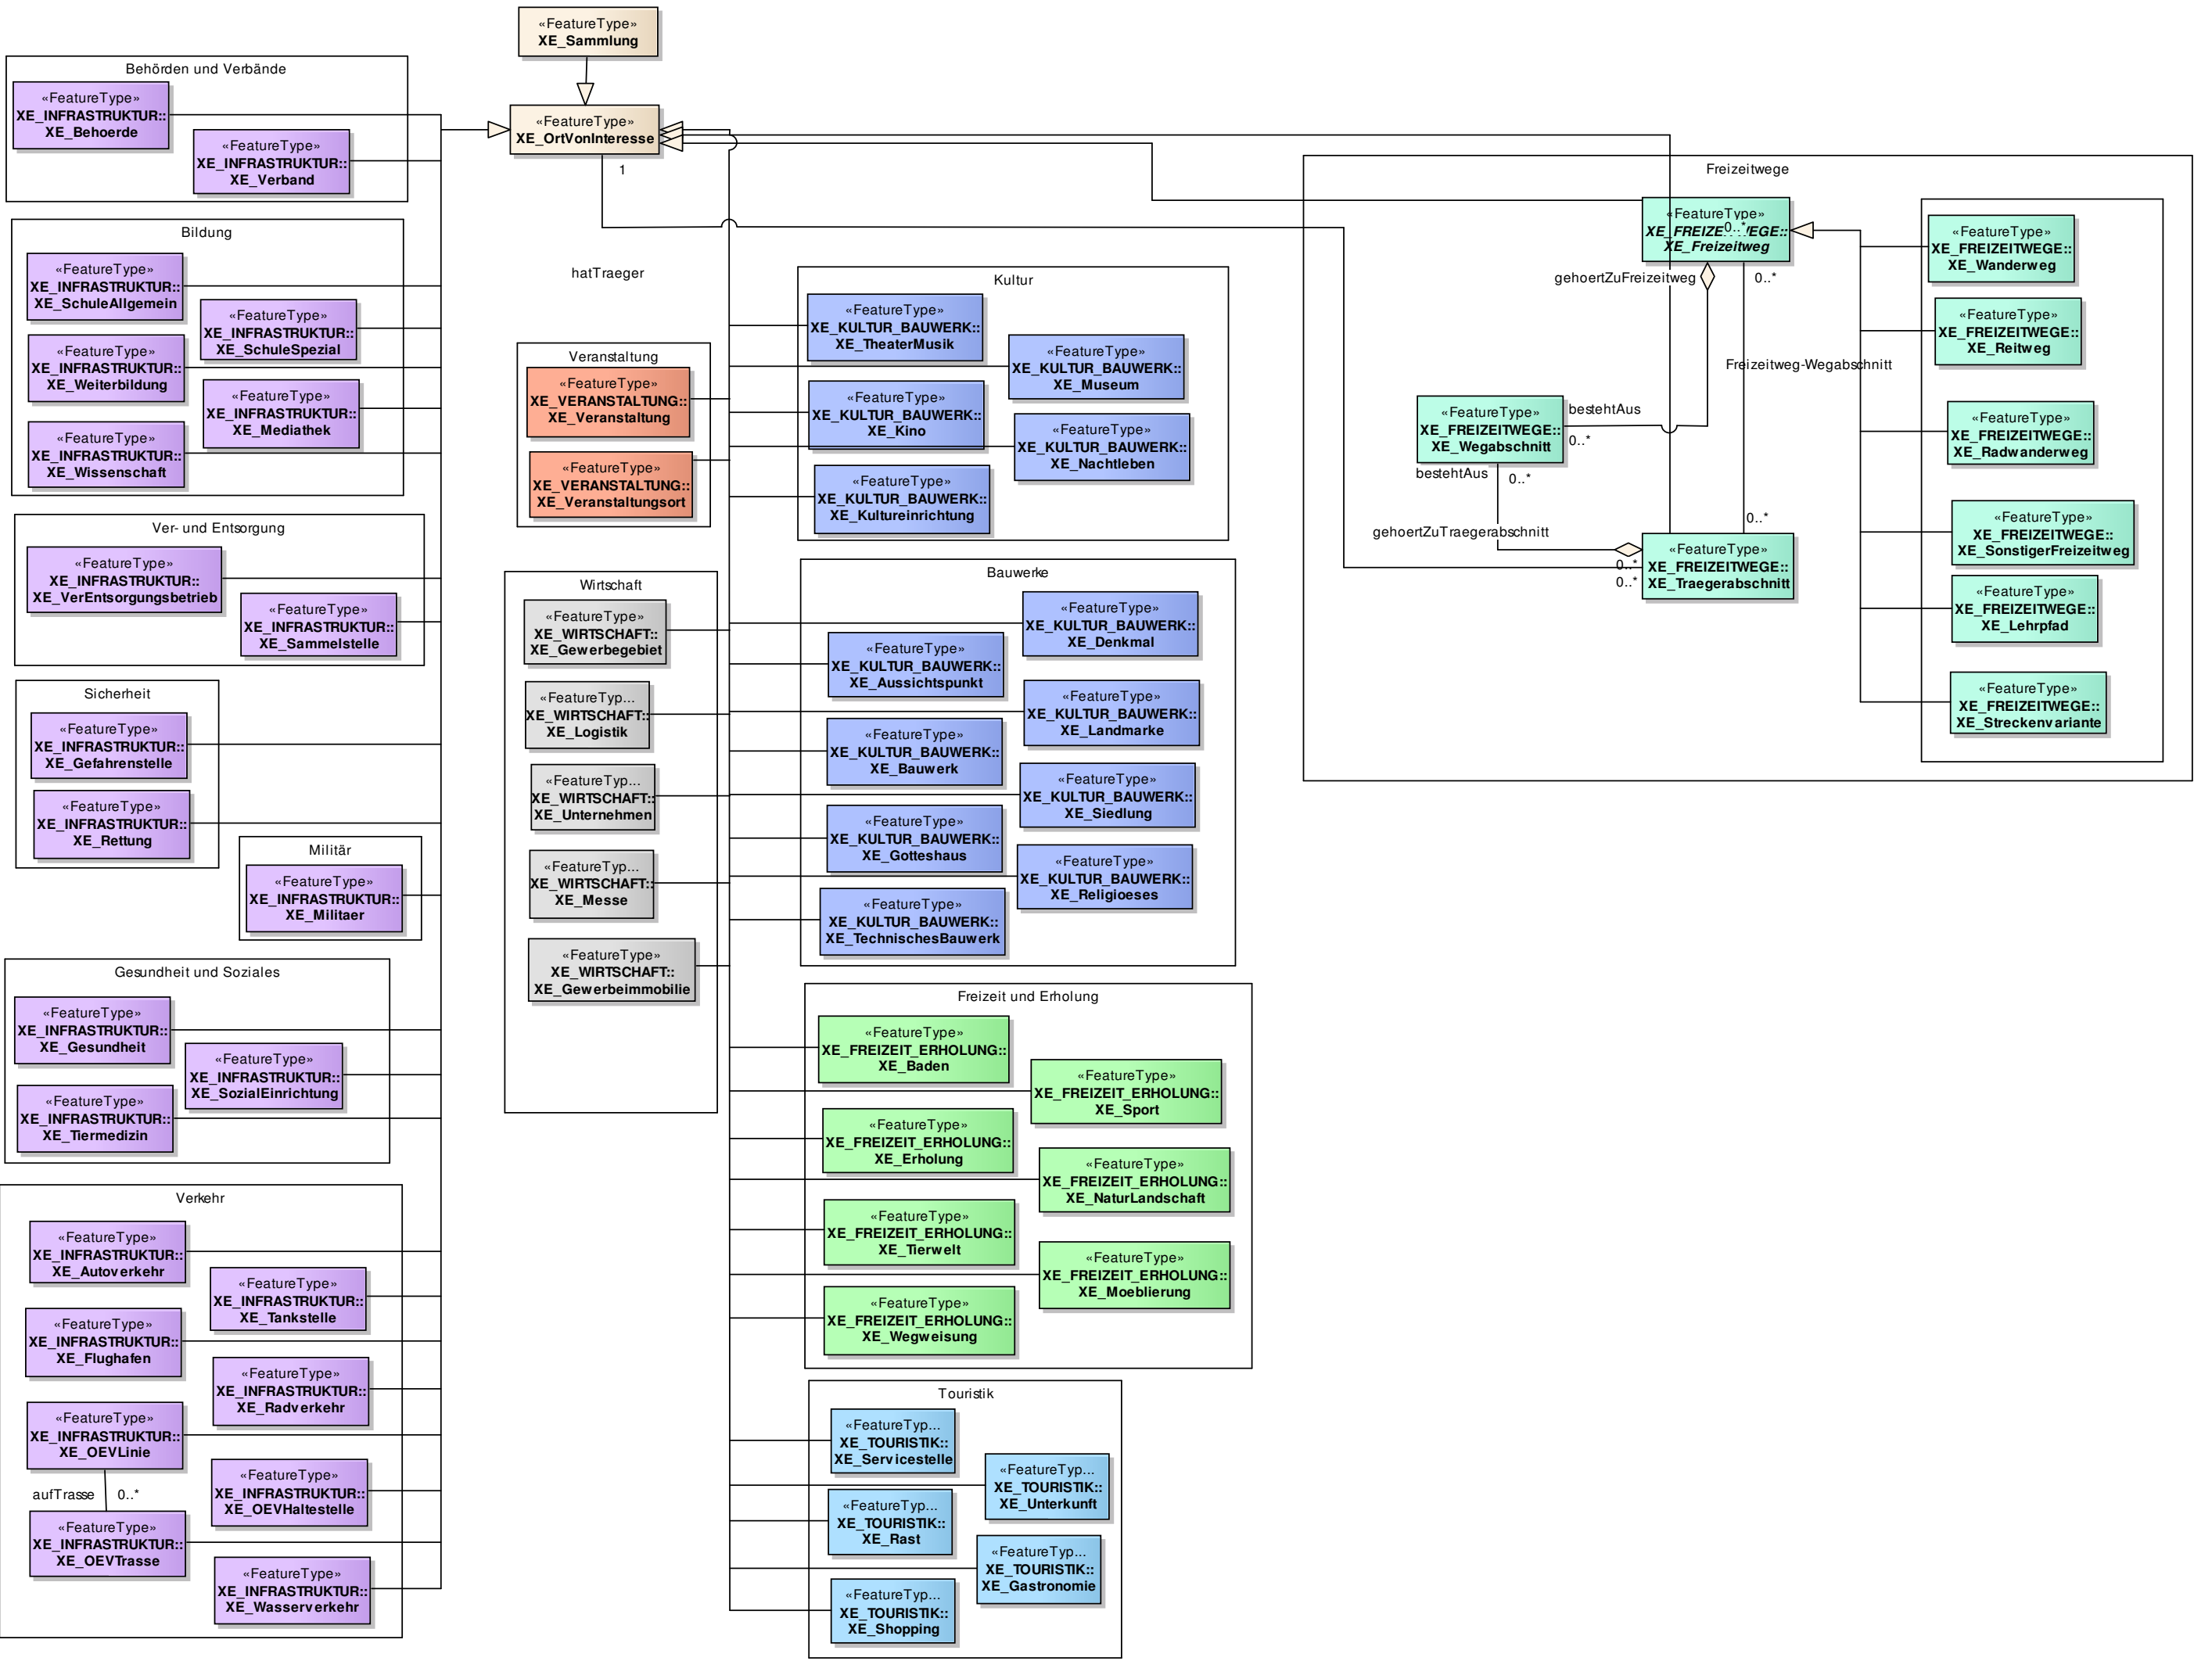

Name: Context Diagram: XE\_OrtVonInteresse\_Attribute  
 Package: «Application Schema» XE\_BASIC  
 Version: 1.1\_9  
 Author: Andrae

Name: Context Diagram: XE\_OrtVonInteresse\_Beziehungen  
 Package: «Application Schema» XE\_BASIC  
 Version: 1.1\_9  
 Author: Andrae

Name: Context Diagram: XE\_FreizeitErholung  
 Package: «Application Schema» XE\_FREIZEIT\_ERHOLUNG  
 Version: 1.1\_9  
 Author: Christine Andrae

Name: Context Diagram: XE\_Freizeitweg  
 Package: «Application Schema» XE\_FREIZEITWEGE  
 Version: 1.1\_9  
 Author: Christine Andrae

Name: Context Diagram: XE\_Infrastruktur\_Behoerden  
 Package: «Application Schema» XE\_INFRASTRUKTUR  
 Version: 1.1\_9  
 Author: Christine Andrae

Name: Context Diagram: XE\_Infrastruktur\_Bildung  
 Package: «Application Schema» XE\_INFRASTRUKTUR  
 Version: 1.1\_9  
 Author: Christine Andrae

Name: Context Diagram: XE\_Kultur  
Package: «Application Schema» XE\_KULTUR\_BAUWERK  
Version: 1.1\_9  
Author: Christine Andrae

Name: Context Diagram: XE\_Touristik  
 Package: «Application Schema» XE\_TOURISTIK  
 Version: 1.1\_9  
 Author: Christine Andrae