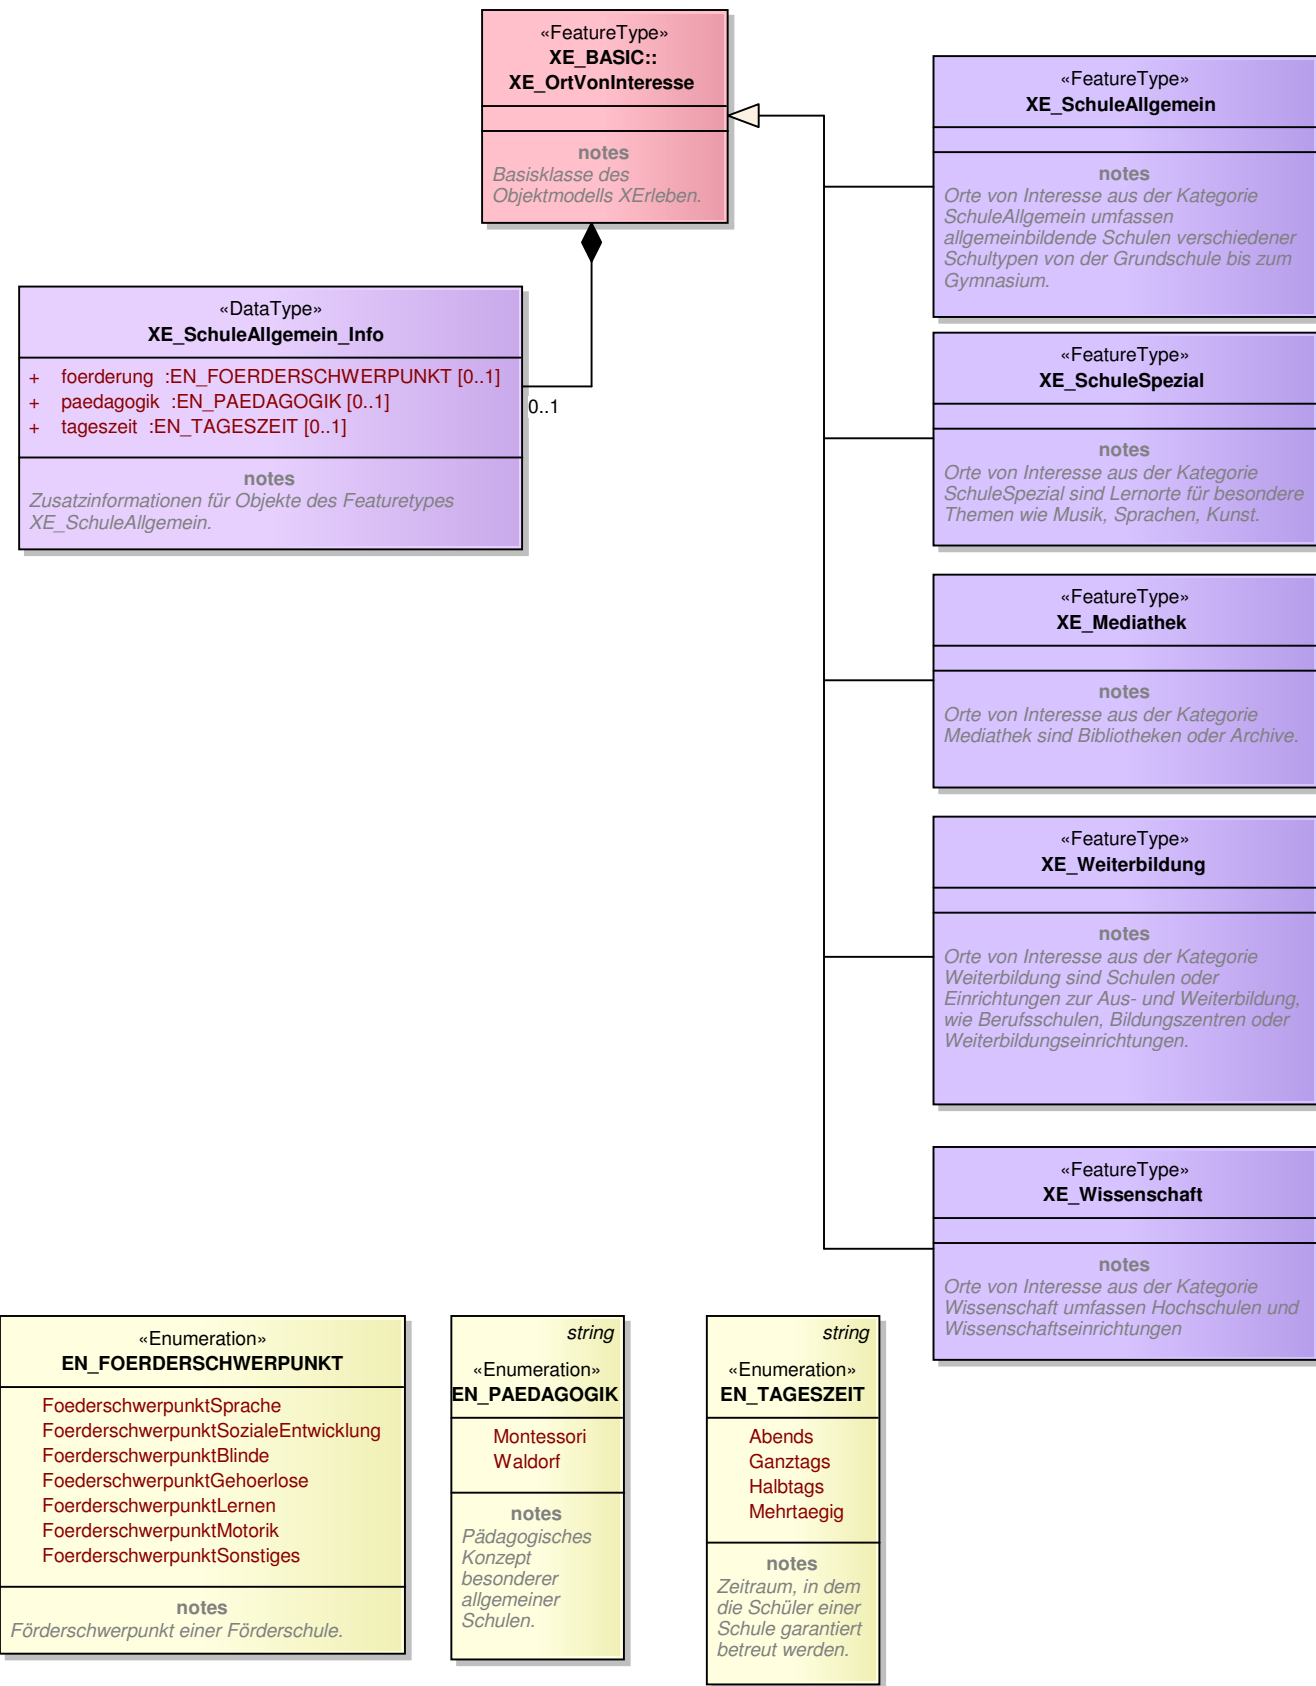

Name: Context Diagram: XE\_OrtVonInteresse\_Attribute  
 Package: «Application Schema» XE\_BASIC  
 Version: 1.1\_9  
 Author: Andrae

Name: Context Diagram: XE\_OrtVonInteresse\_Beziehungen  
 Package: «Application Schema» XE\_BASIC  
 Version: 1.1\_9  
 Author: Andrae

Name: Context Diagram: XE\_FreizeitErholung  
 Package: «Application Schema» XE\_FREIZEIT\_ERHOLUNG  
 Version: 1.1\_9  
 Author: Christine Andrae

Name: Context Diagram: XE\_Freizeitweg  
 Package: «Application Schema» XE\_FREIZEITWEGE  
 Version: 1.1\_9  
 Author: Christine Andrae

Name: Context Diagram: XE\_Infrastruktur\_Behoerden  
 Package: «Application Schema» XE\_INFRASTRUKTUR  
 Version: 1.1\_9  
 Author: Christine Andrae

Name: Context Diagram: XE\_Infrastruktur\_Bildung  
 Package: «Application Schema» XE\_INFRASTRUKTUR  
 Version: 1.1\_9  
 Author: Christine Andrae

Name: Context Diagram: XE\_Infrastruktur\_Sicherheit  
 Package: «Application Schema» XE\_INFRASTRUKTUR  
 Version: 1.1\_9  
 Author: Christine Andrae

Name: Context Diagram: XE\_Infrastruktur\_Soziales  
 Package: «Application Schema» XE\_INFRASTRUKTUR  
 Version: 1.1\_9  
 Author: Christine Andrae