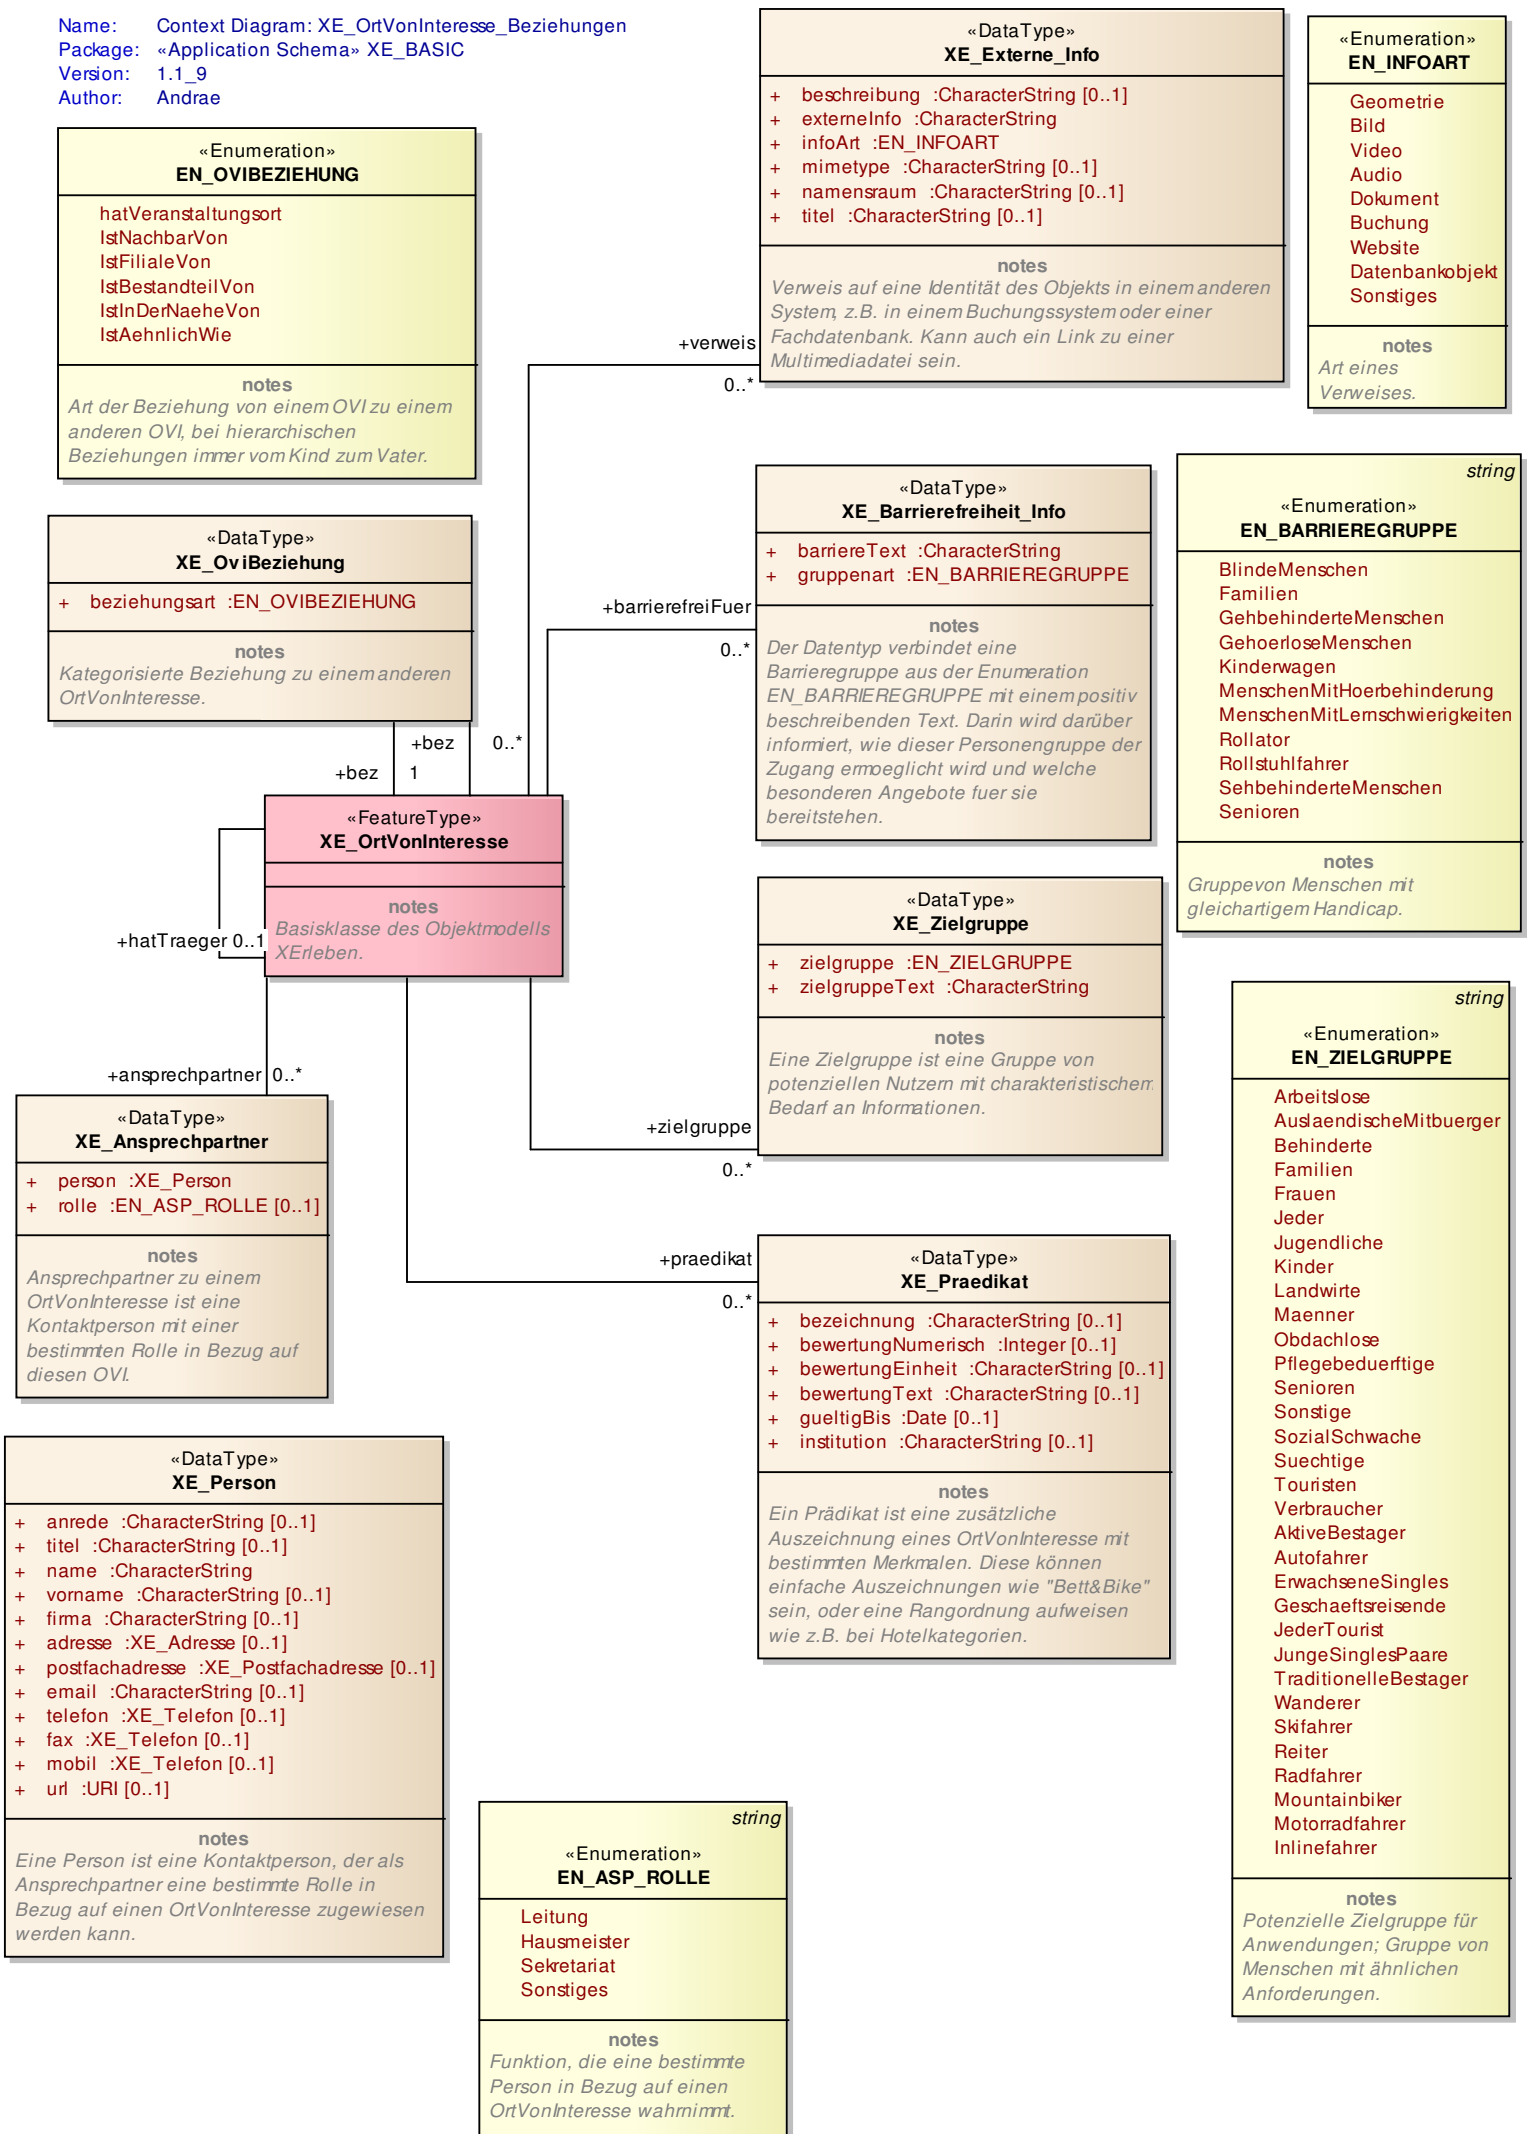

Name: Context Diagram: XE\_OrtVonInteresse\_Attribute  
 Package: «Application Schema» XE\_BASIC  
 Version: 1.1\_9  
 Author: Andrae

Name: Context Diagram: XE\_OrtVonInteresse\_Beziehungen  
 Package: «Application Schema» XE\_BASIC  
 Version: 1.1\_9  
 Author: Andrae

Name: Context Diagram: XE\_FreizeitErholung  
 Package: «Application Schema» XE\_FREIZEIT\_ERHOLUNG  
 Version: 1.1\_9  
 Author: Christine Andrae

Name: Context Diagram: XE\_Freizeitweg  
 Package: «Application Schema» XE\_FREIZEITWEGE  
 Version: 1.1\_9  
 Author: Christine Andrae