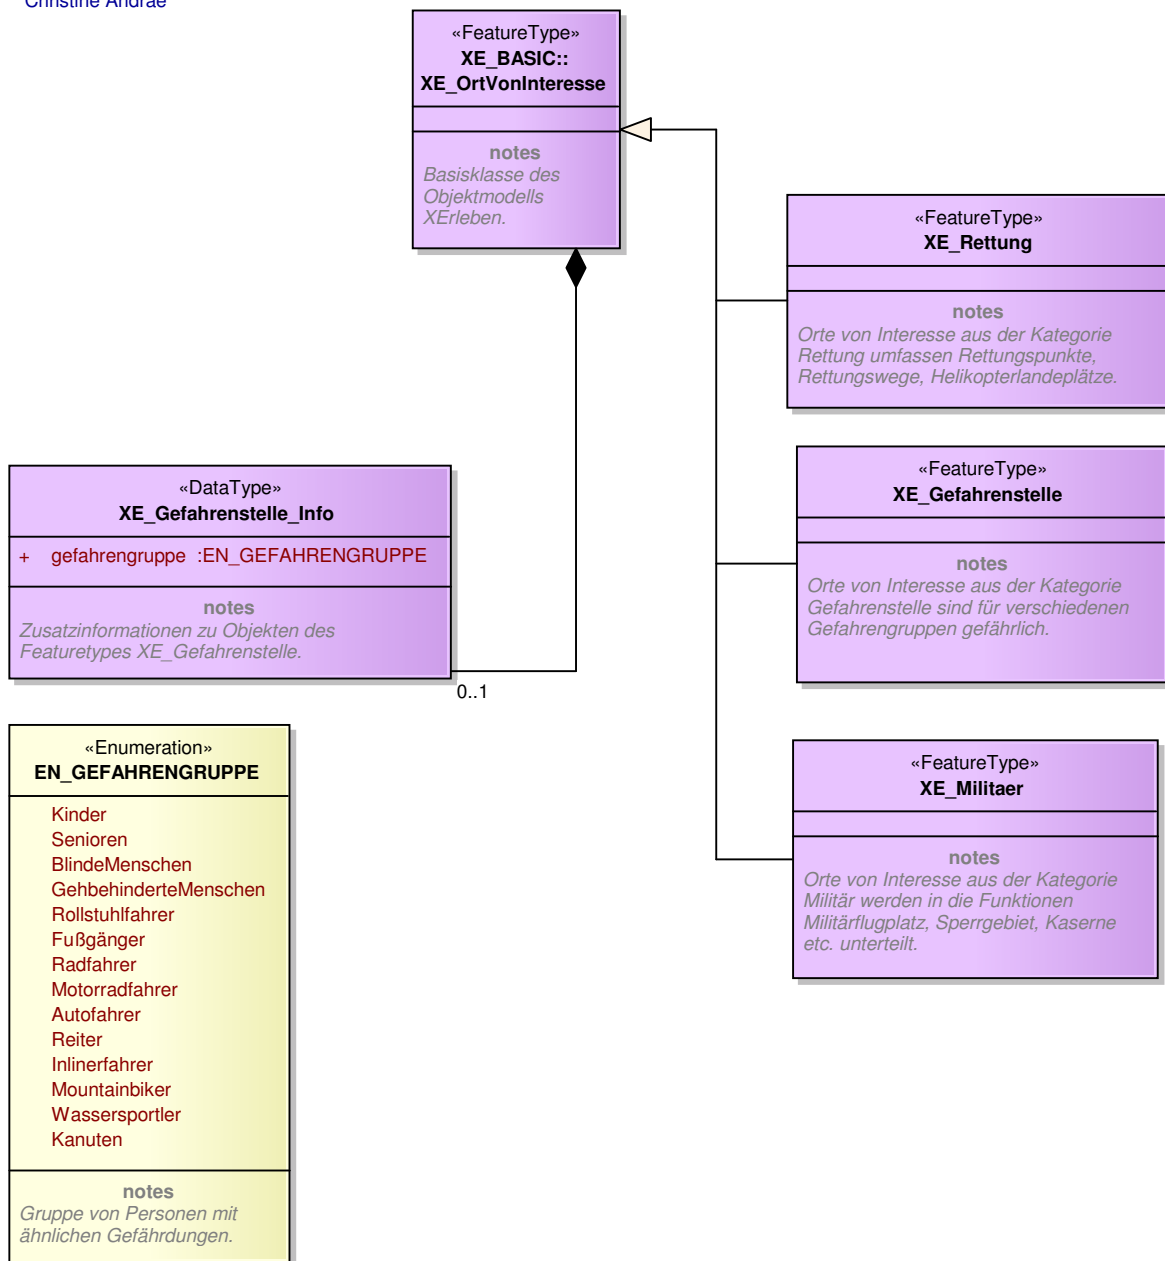

Name: Context Diagram: XE\_OrtVonInteresse\_Attribute  
 Package: «Application Schema» XE\_BASIC  
 Version: 1.1\_9  
 Author: Andrae

Name: Context Diagram: XE\_OrtVonInteresse\_Beziehungen  
 Package: «Application Schema» XE\_BASIC  
 Version: 1.1\_9  
 Author: Andrae

Name: Context Diagram: XE\_FreizeitErholung  
 Package: «Application Schema» XE\_FREIZEIT\_ERHOLUNG  
 Version: 1.1\_9  
 Author: Christine Andrae

Name: Context Diagram: XE\_Freizeitweg  
 Package: «Application Schema» XE\_FREIZEITWEGE  
 Version: 1.1\_9  
 Author: Christine Andrae

Name: Context Diagram: XE\_Infrastruktur\_Behoerden  
 Package: «Application Schema» XE\_INFRASTRUKTUR  
 Version: 1.1\_9  
 Author: Christine Andrae

Name: Context Diagram: XE\_Infrastruktur\_Bildung  
 Package: «Application Schema» XE\_INFRASTRUKTUR  
 Version: 1.1\_9  
 Author: Christine Andrae

Name: Context Diagram: XE\_Infrastruktur\_Sicherheit  
 Package: «Application Schema» XE\_INFRASTRUKTUR  
 Version: 1.1\_9  
 Author: Christine Andrae

Name: Context Diagram: XE\_Infrastruktur\_Soziales  
 Package: «Application Schema» XE\_INFRASTRUKTUR  
 Version: 1.1\_9  
 Author: Christine Andrae