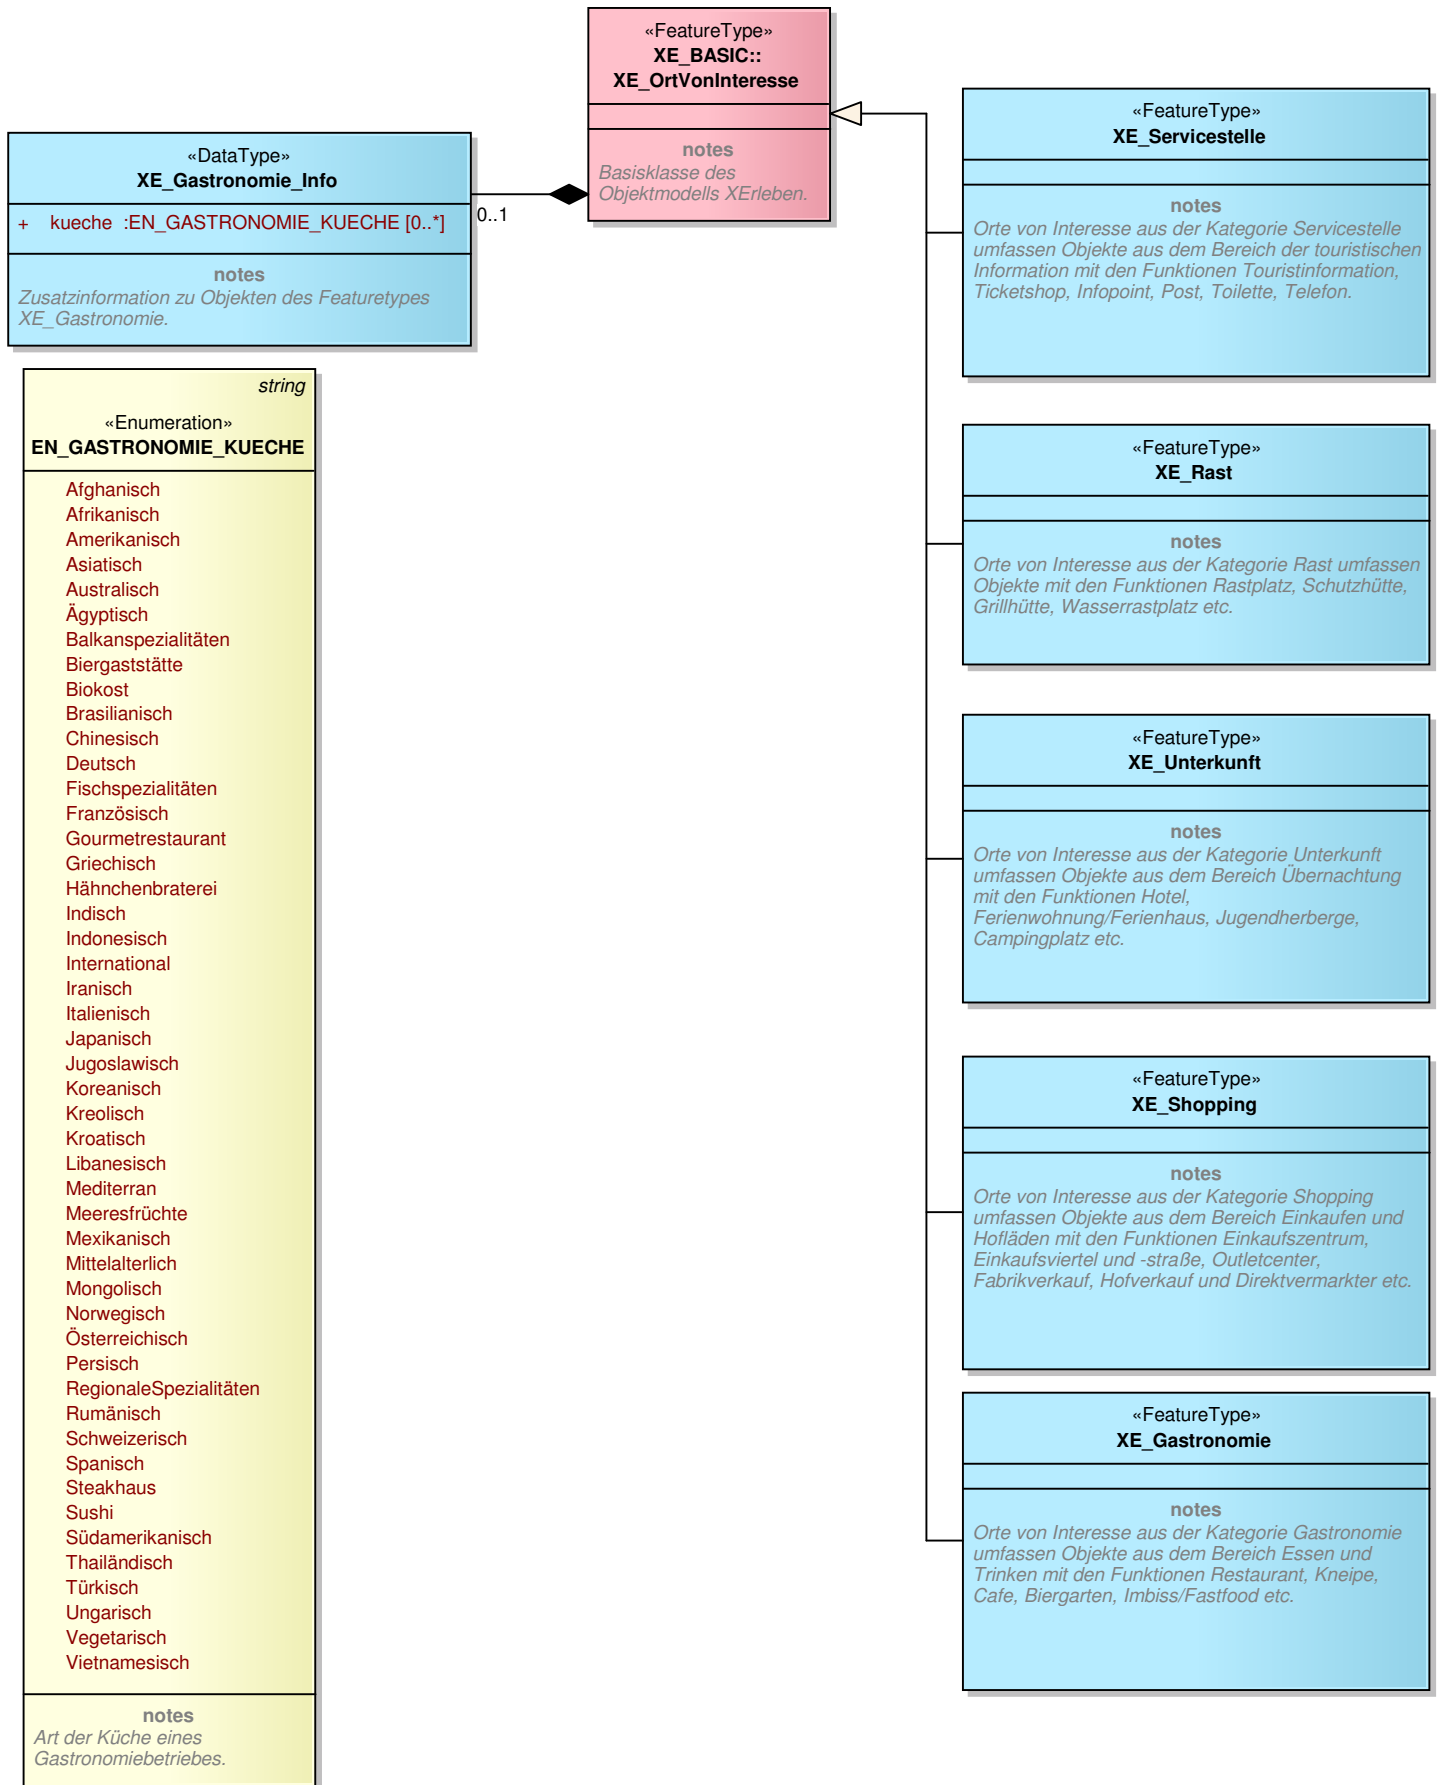

Name: Context Diagram: XE\_Infrastruktur\_Sicherheit  
 Package: «Application Schema» XE\_INFRASTRUKTUR  
 Version: 1.1\_9  
 Author: Christine Andrae

Name: Context Diagram: XE\_Infrastruktur\_Soziales  
 Package: «Application Schema» XE\_INFRASTRUKTUR  
 Version: 1.1\_9  
 Author: Christine Andrae

Name: Context Diagram: XE\_Infrastruktur\_Verkehr  
 Package: «Application Schema» XE\_INFRASTRUKTUR  
 Version: 1.1\_9  
 Author: Christine Andrae

Name: Context Diagram: XE\_Bauwerk  
 Package: «Application Schema» XE\_KULTUR\_BAUWERK  
 Version: 1.1\_9  
 Author: Christine Andrae

Name: Context Diagram: XE\_Kultur  
Package: «Application Schema» XE\_KULTUR\_BAUWERK  
Version: 1.1\_9  
Author: Christine Andrae

Name: Context Diagram: XE\_Touristik  
 Package: «Application Schema» XE\_TOURISTIK  
 Version: 1.1\_9  
 Author: Christine Andrae