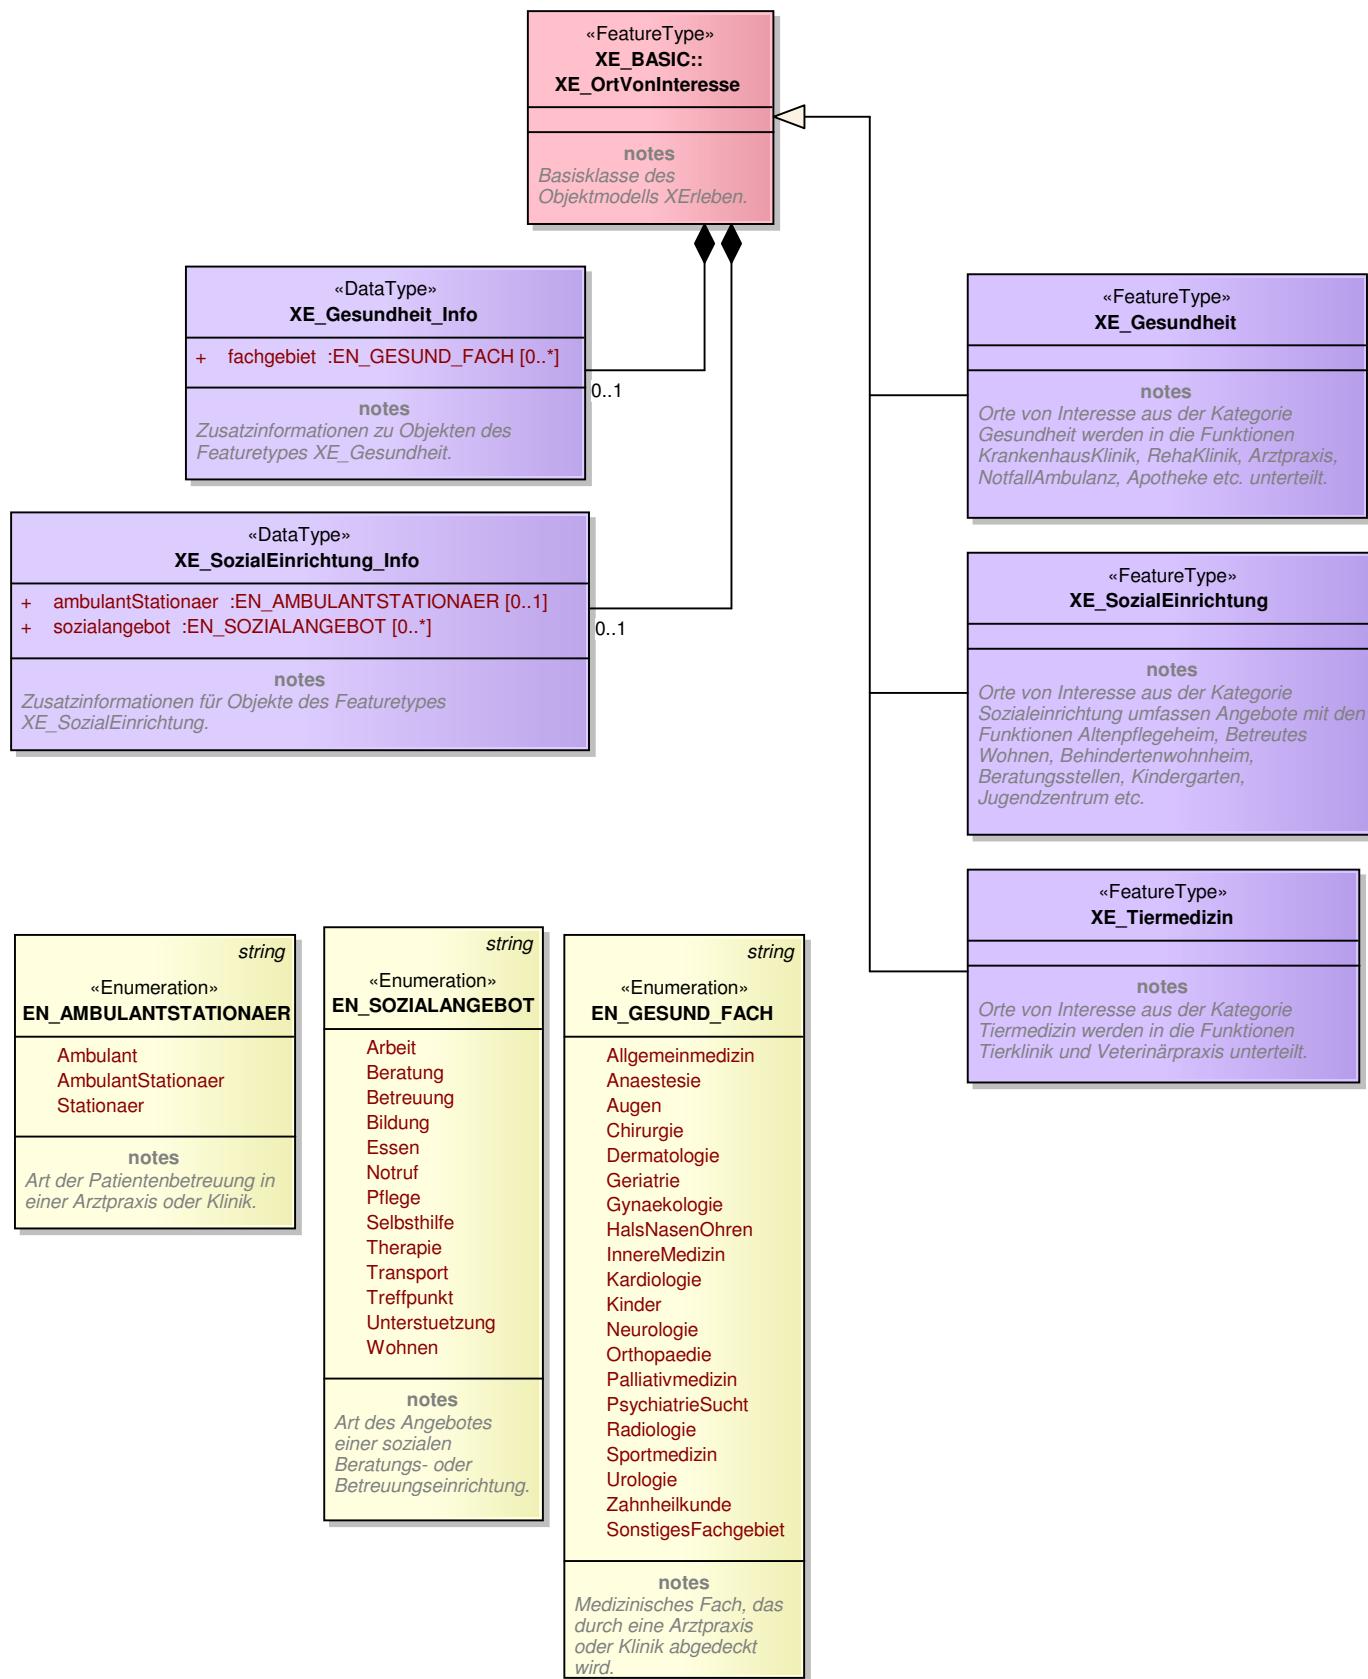

Name: Context Diagram: XE\_FreizeitErholung  
 Package: «Application Schema» XE\_FREIZEIT\_ERHOLUNG  
 Version: 1.1\_9  
 Author: Christine Andrae

Name: Context Diagram: XE\_Freizeitweg  
 Package: «Application Schema» XE\_FREIZEITWEGE  
 Version: 1.1\_9  
 Author: Christine Andrae

Name: Context Diagram: XE\_Infrastruktur\_Behoerden  
 Package: «Application Schema» XE\_INFRASTRUKTUR  
 Version: 1.1\_9  
 Author: Christine Andrae

Name: Context Diagram: XE\_Infrastruktur\_Bildung  
 Package: «Application Schema» XE\_INFRASTRUKTUR  
 Version: 1.1\_9  
 Author: Christine Andrae

Name: Context Diagram: XE\_Infrastruktur\_Sicherheit  
 Package: «Application Schema» XE\_INFRASTRUKTUR  
 Version: 1.1\_9  
 Author: Christine Andrae

Name: Context Diagram: XE\_Infrastruktur\_Soziales  
 Package: «Application Schema» XE\_INFRASTRUKTUR  
 Version: 1.1\_9  
 Author: Christine Andrae

Name: Context Diagram: XE\_Infrastruktur\_Verkehr  
 Package: «Application Schema» XE\_INFRASTRUKTUR  
 Version: 1.1\_9  
 Author: Christine Andrae

Name: Context Diagram: XE\_Bauwerk  
 Package: «Application Schema» XE\_KULTUR\_BAUWERK  
 Version: 1.1\_9  
 Author: Christine Andrae