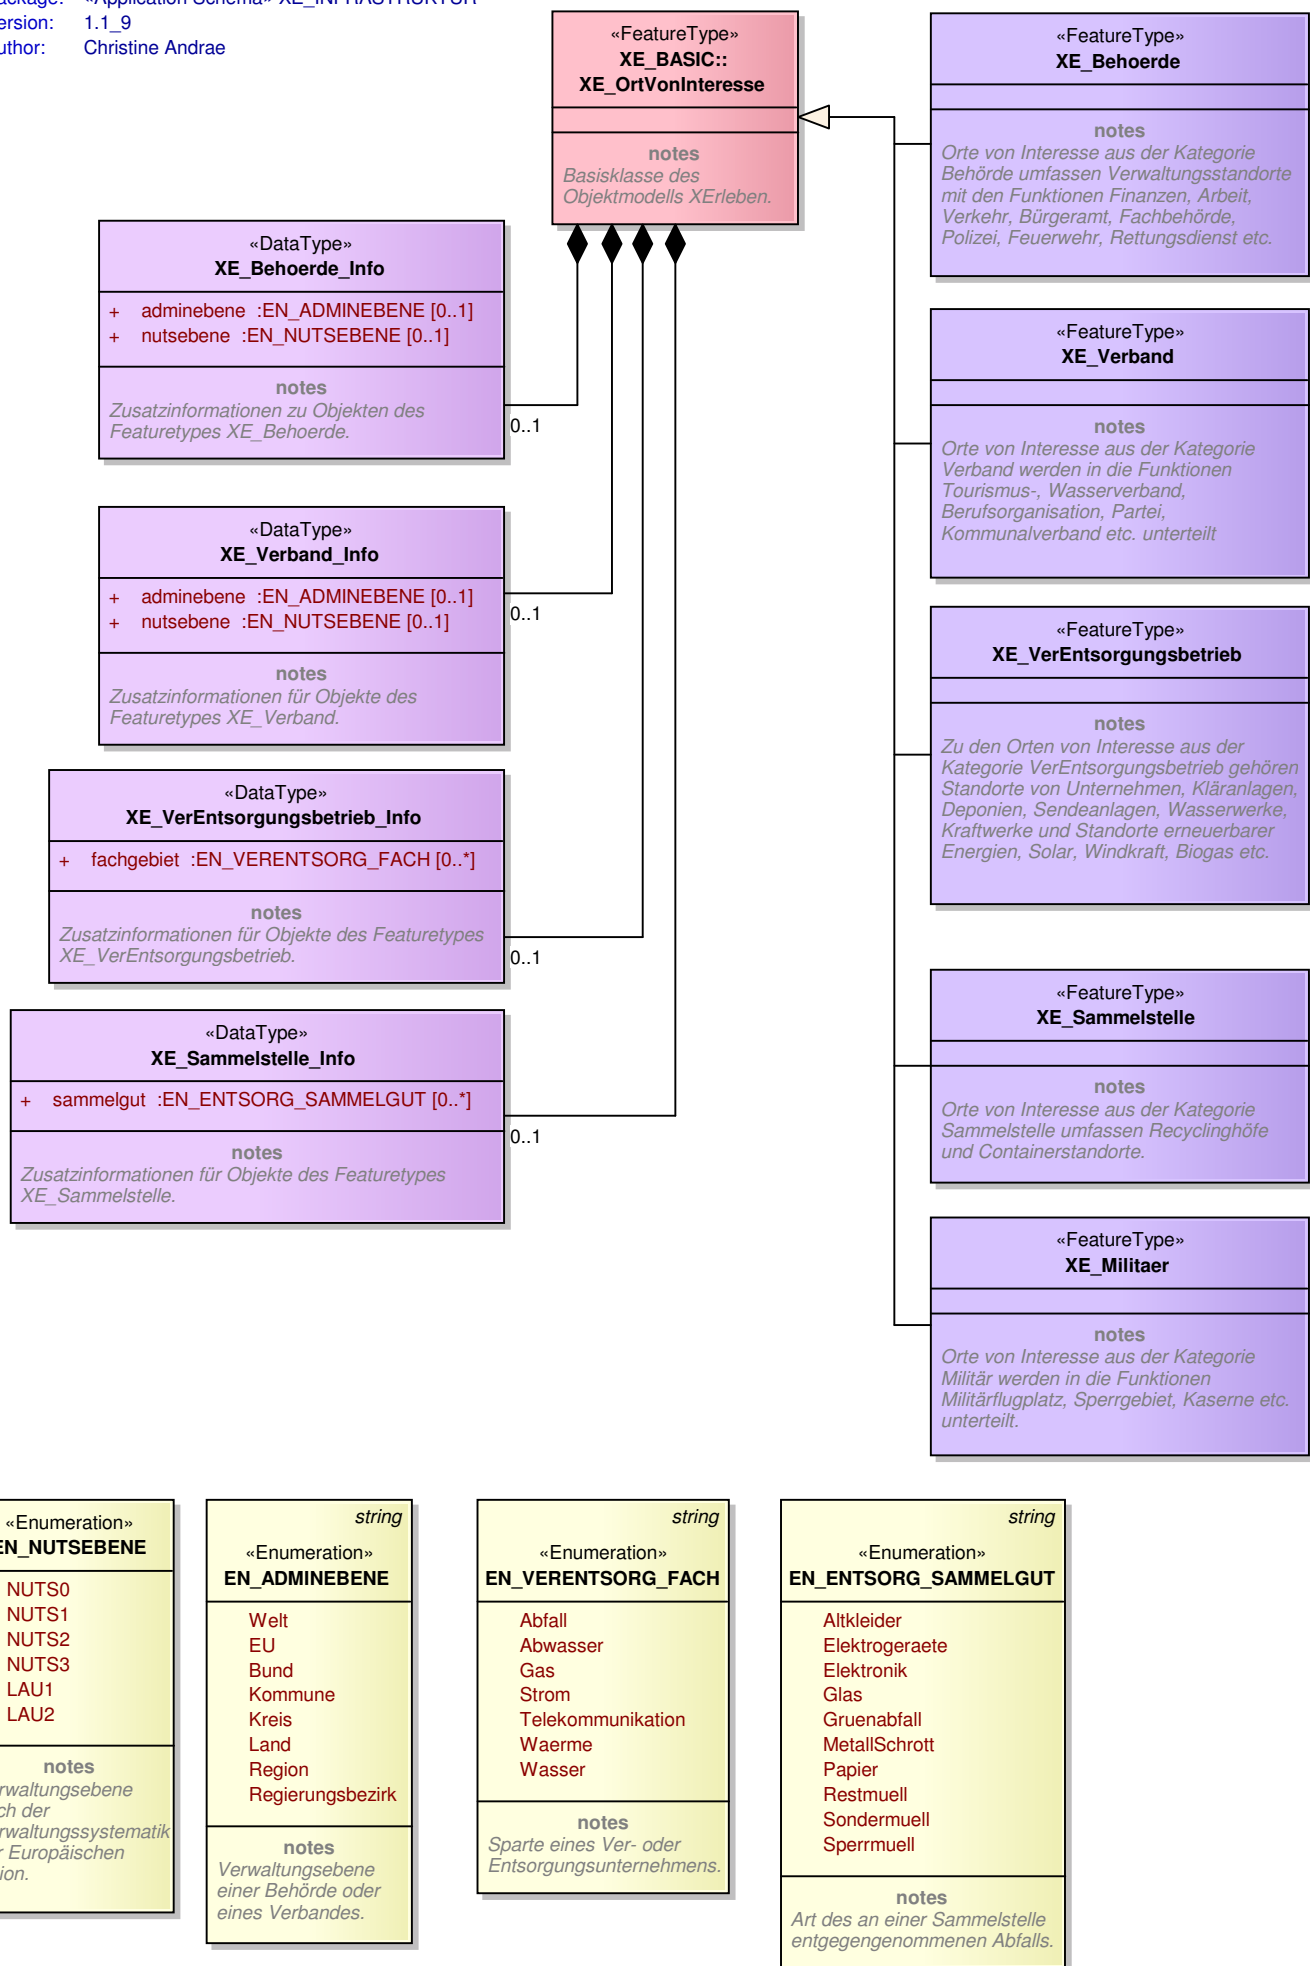

Name: Context Diagram: XE_Infrastruktur_Behoerden
Package: «Application Schema» XE_INFRASTRUKTUR
Version: 1.1_9
Author: Christine Andrae