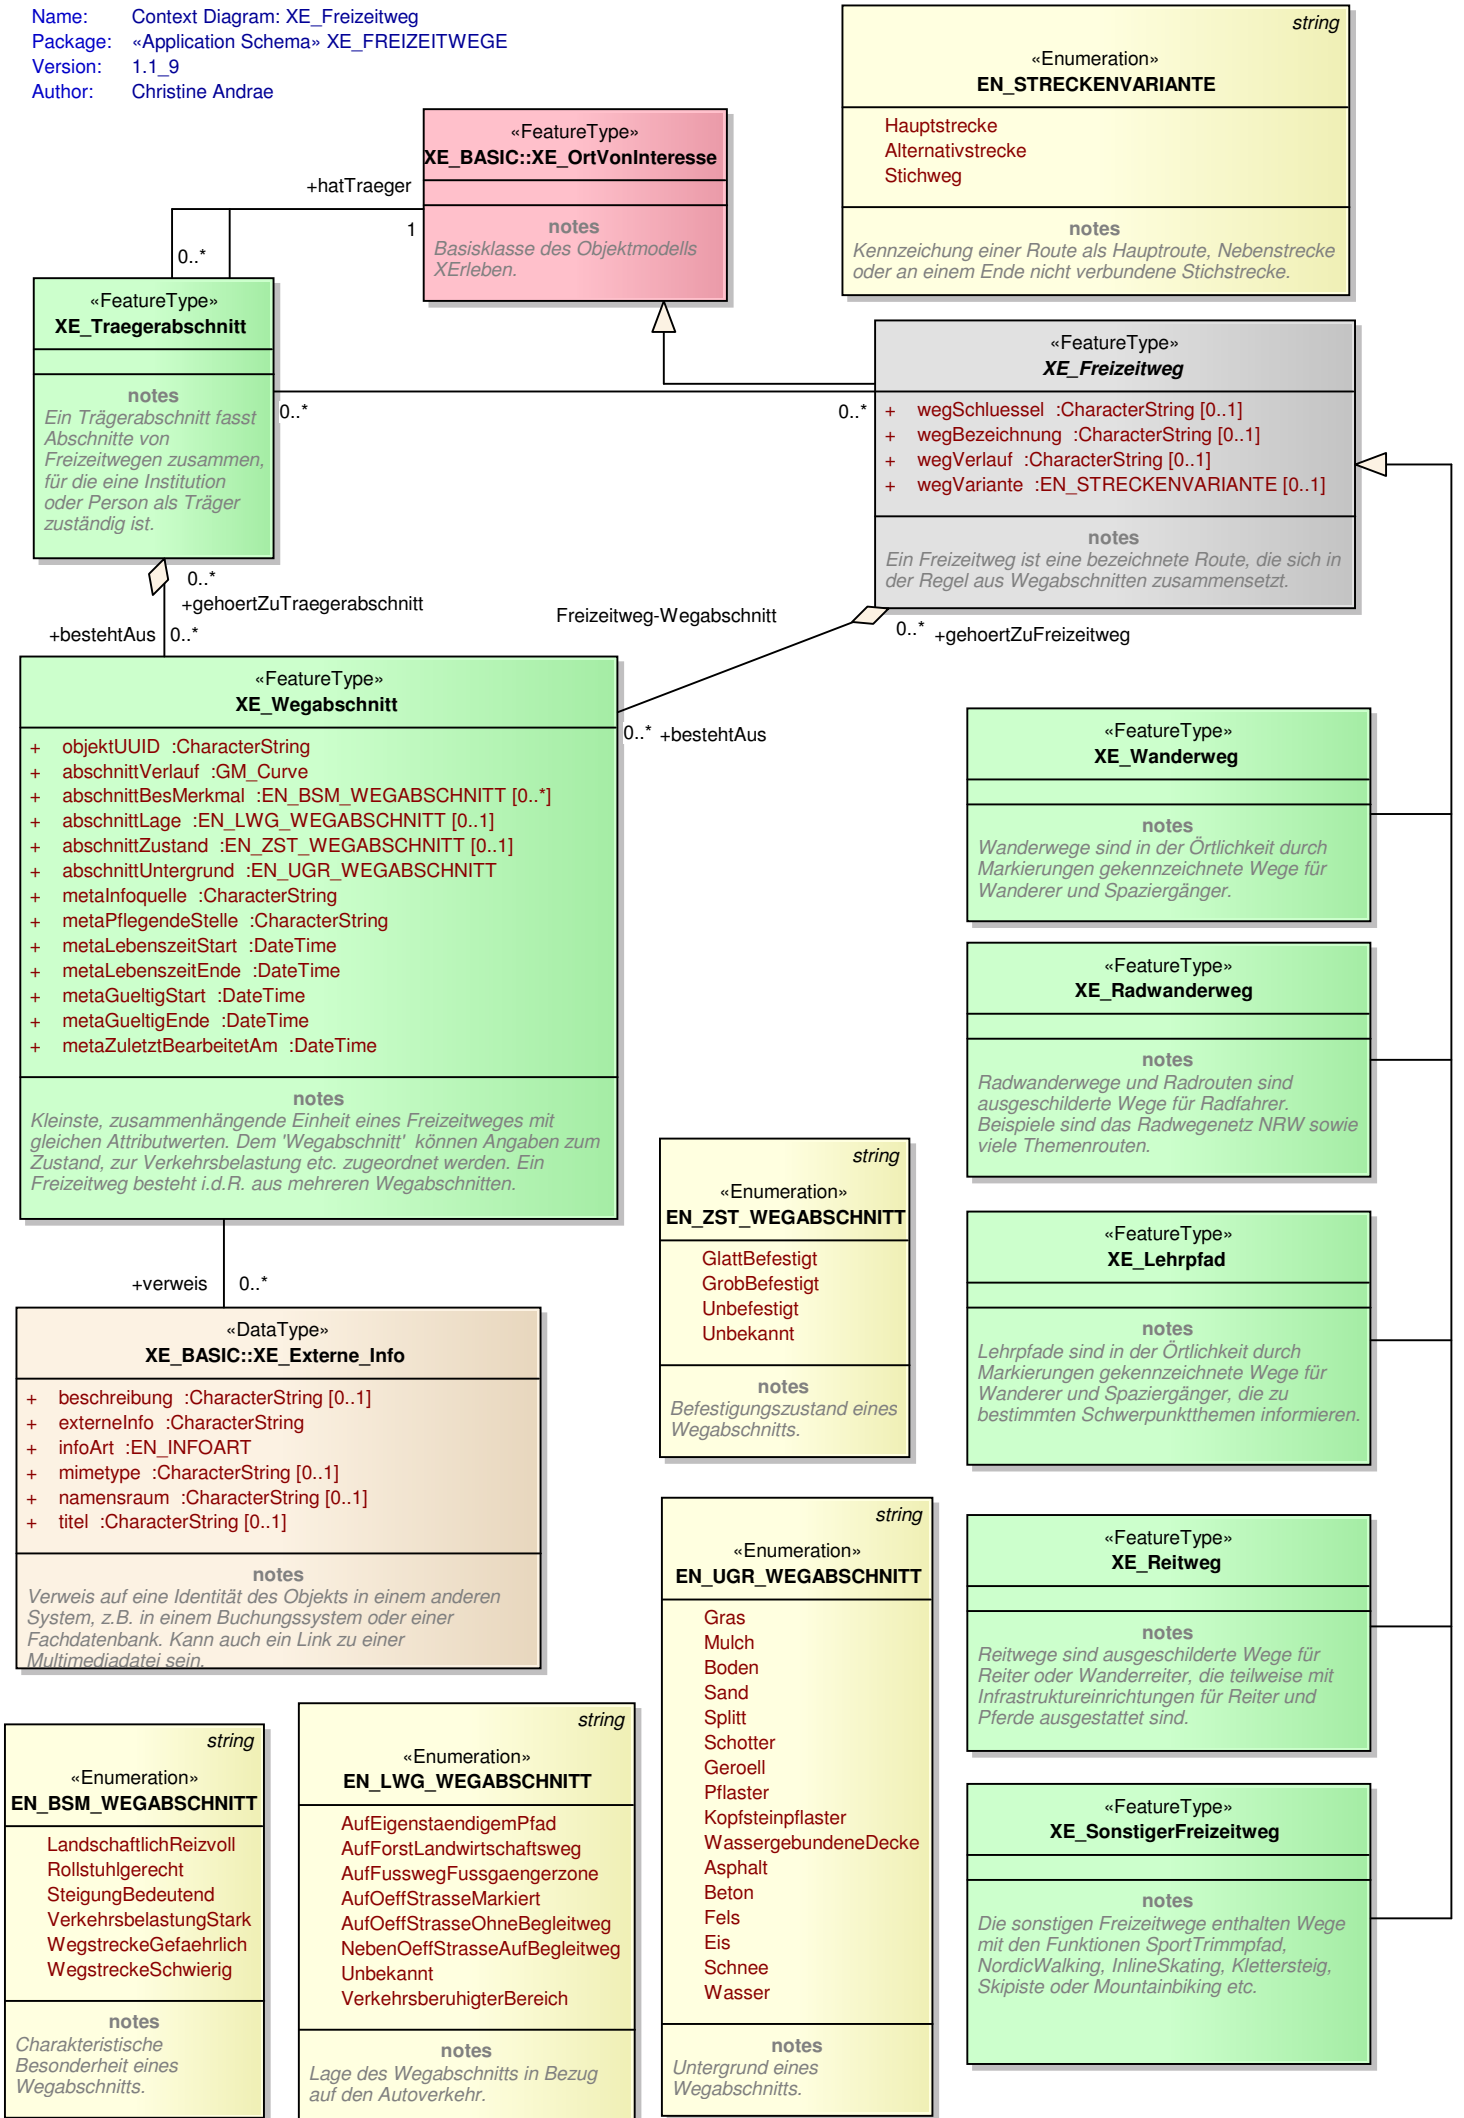

Name: Context Diagram: XE\_OrtVonInteresse\_Attribute  
 Package: «Application Schema» XE\_BASIC  
 Version: 1.1\_9  
 Author: Andrae

Name: Context Diagram: XE\_OrtVonInteresse\_Beziehungen  
 Package: «Application Schema» XE\_BASIC  
 Version: 1.1\_9  
 Author: Andrae

Name: Context Diagram: XE\_FreizeitErholung  
 Package: «Application Schema» XE\_FREIZEIT\_ERHOLUNG  
 Version: 1.1\_9  
 Author: Christine Andrae

Name: Context Diagram: XE\_Freizeitweg  
 Package: «Application Schema» XE\_FREIZEITWEGE  
 Version: 1.1\_9  
 Author: Christine Andrae

Name: Context Diagram: XE\_Infrastruktur\_Behoerden  
 Package: «Application Schema» XE\_INFRASTRUKTUR  
 Version: 1.1\_9  
 Author: Christine Andrae

Name: Context Diagram: XE\_Infrastruktur\_Bildung  
 Package: «Application Schema» XE\_INFRASTRUKTUR  
 Version: 1.1\_9  
 Author: Christine Andrae