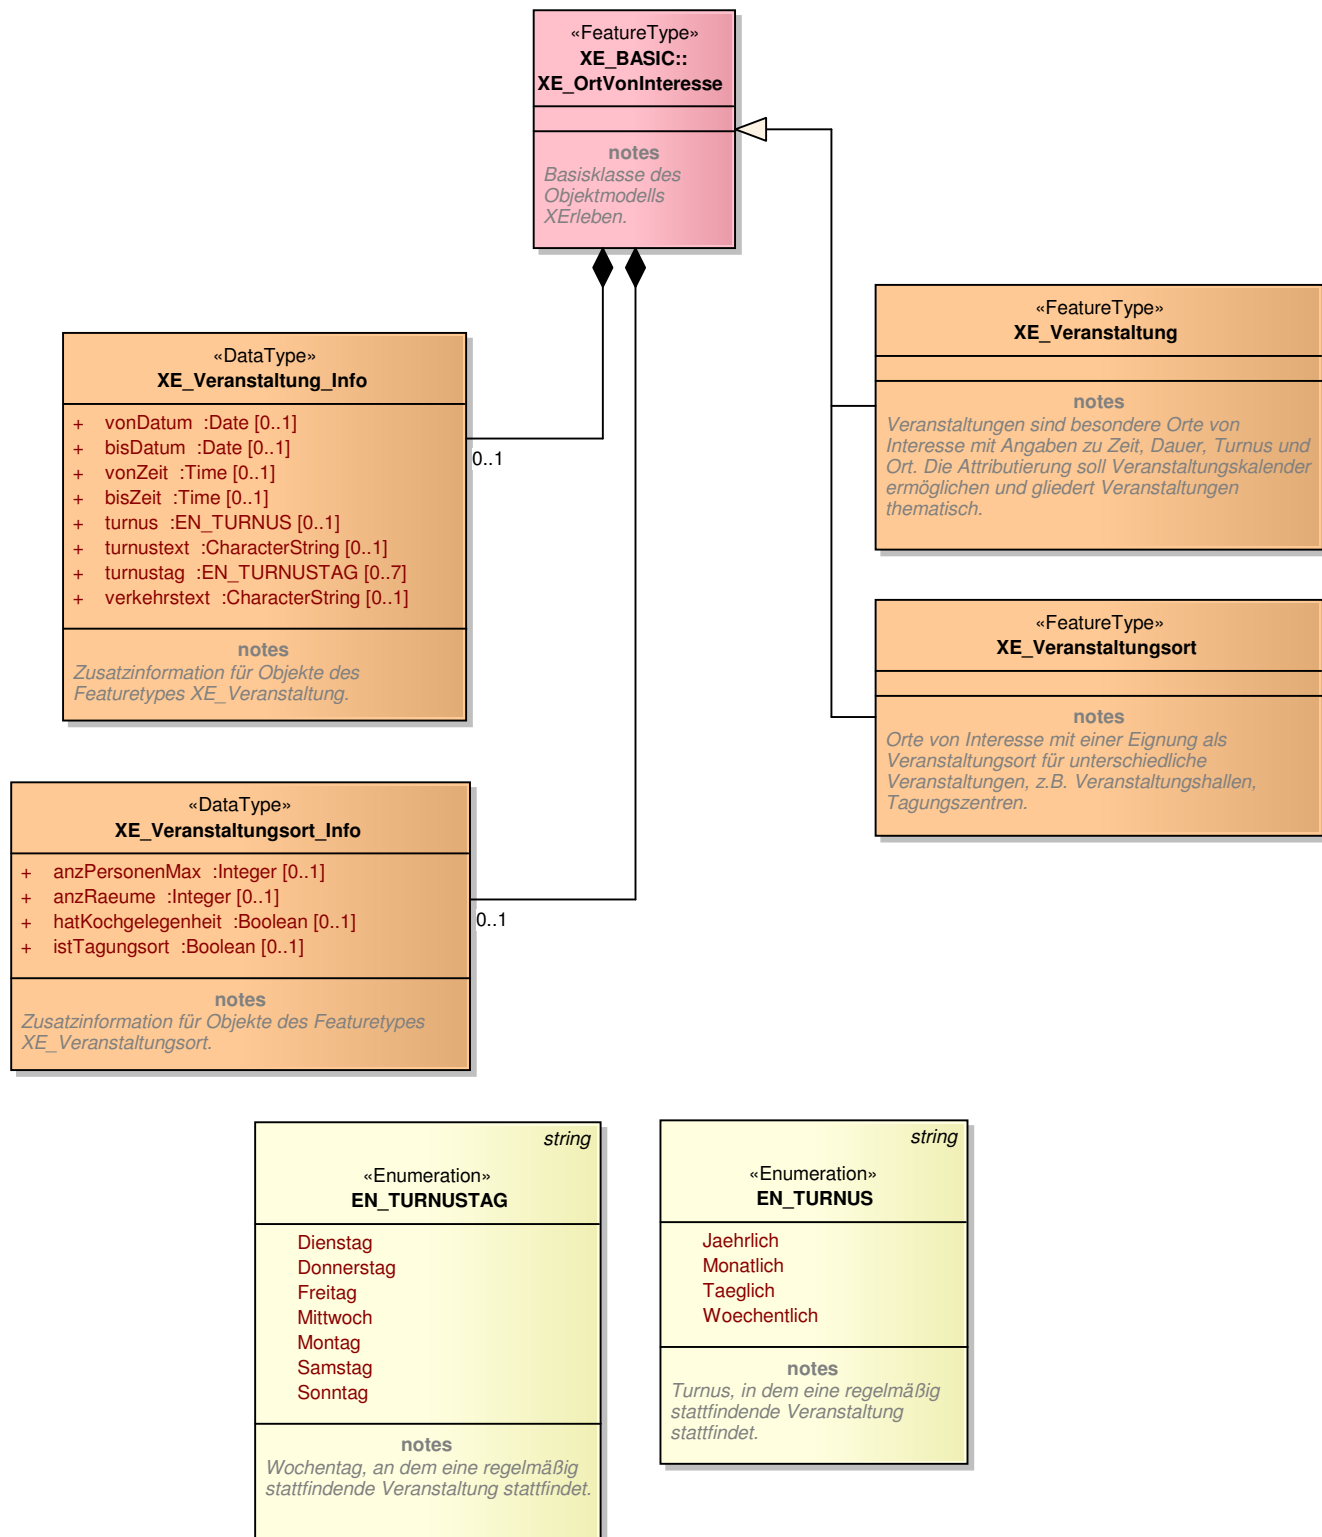

Name: Context Diagram: XE_Veranstaltung
Package: «Application Schema» XE_VERANSTALTUNG
Version: 1.1_9
Author: Christine Andrae