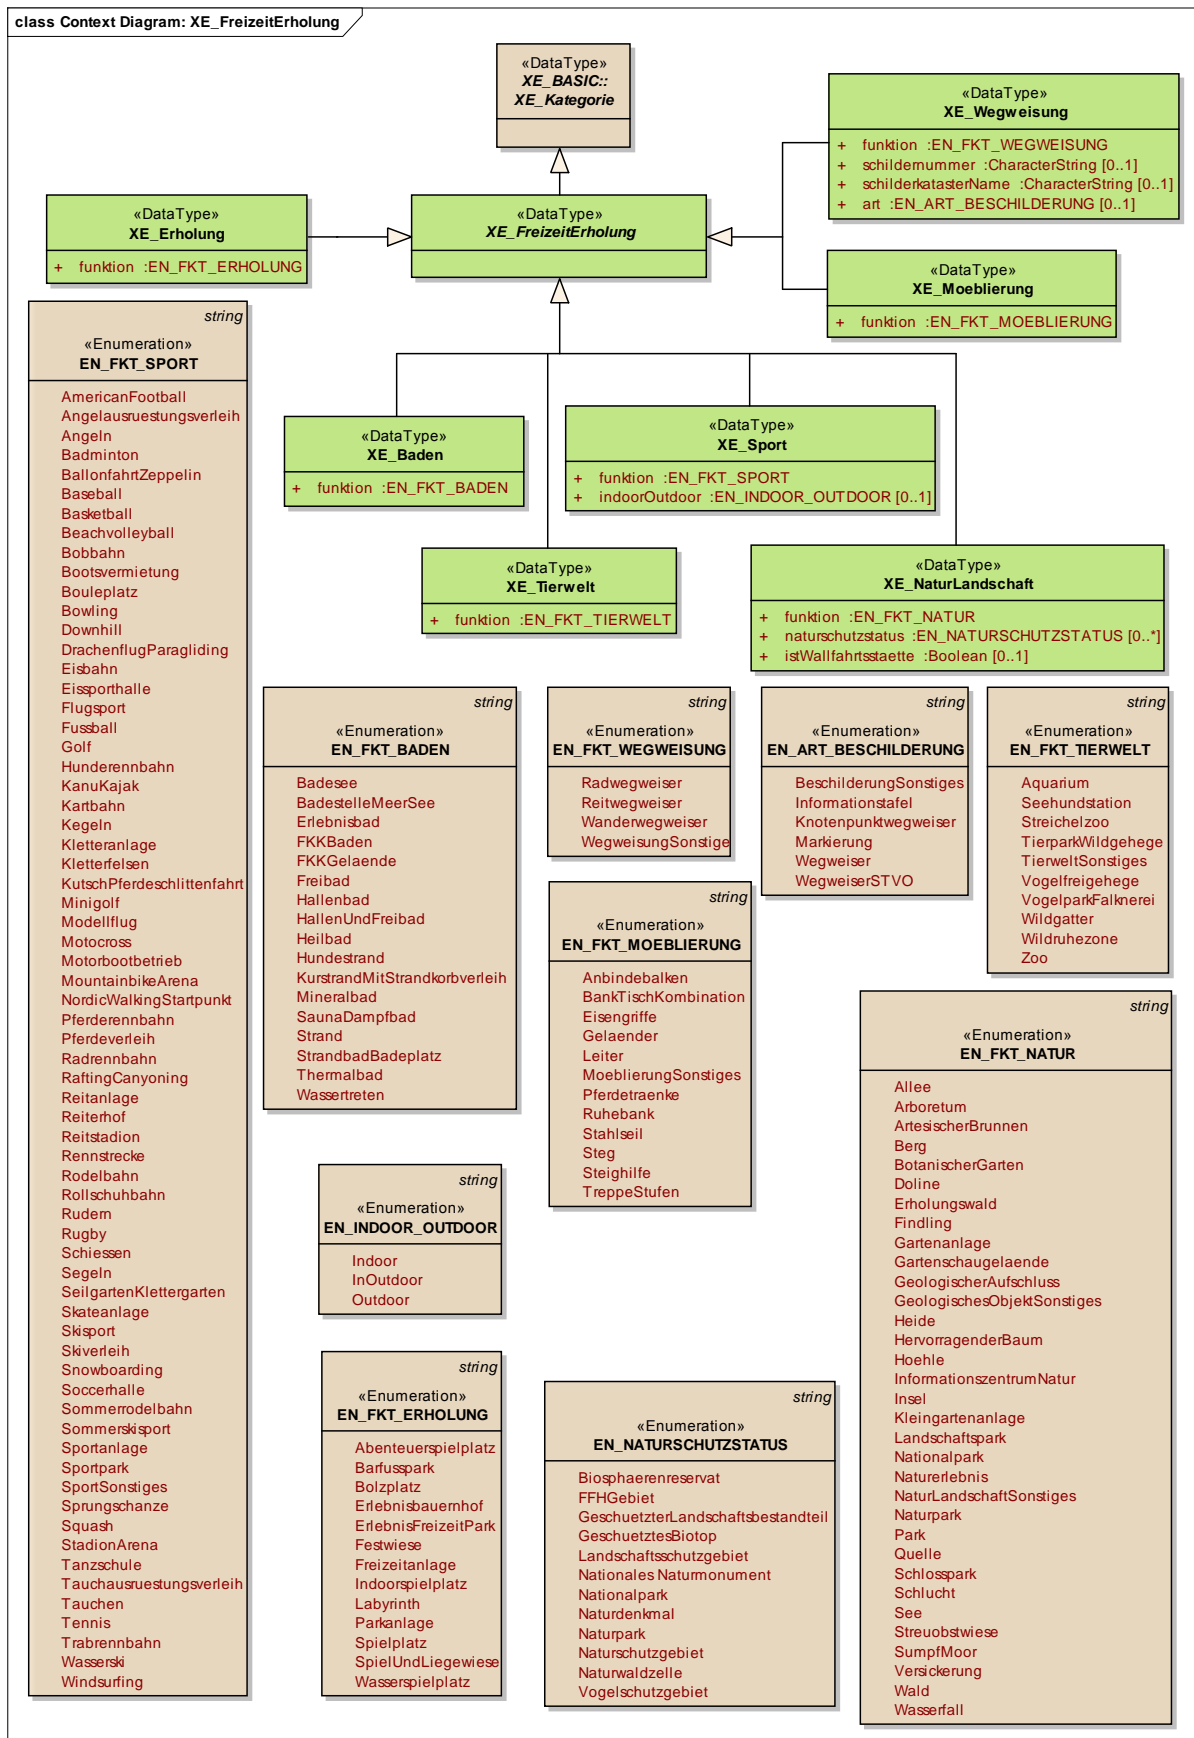

Package XE_FREIZEIT_ERHOLUNG: Klassendiagramme

Context Diagram: XE_FreizeitErholung

Last modified: 15.06.2011