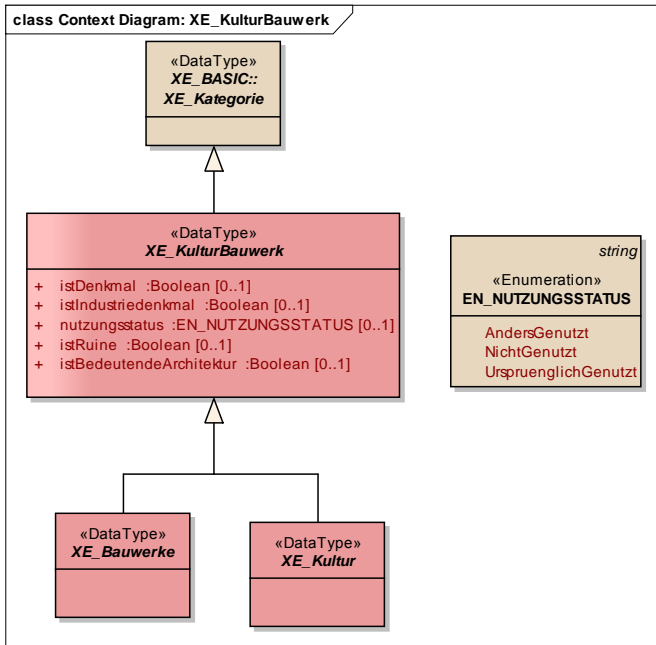

Package XE_KULTUR_BAUWERK: Klassendiagramme

Context Diagram: XE_KulturBauwerk

Last modified: 15.06.2011