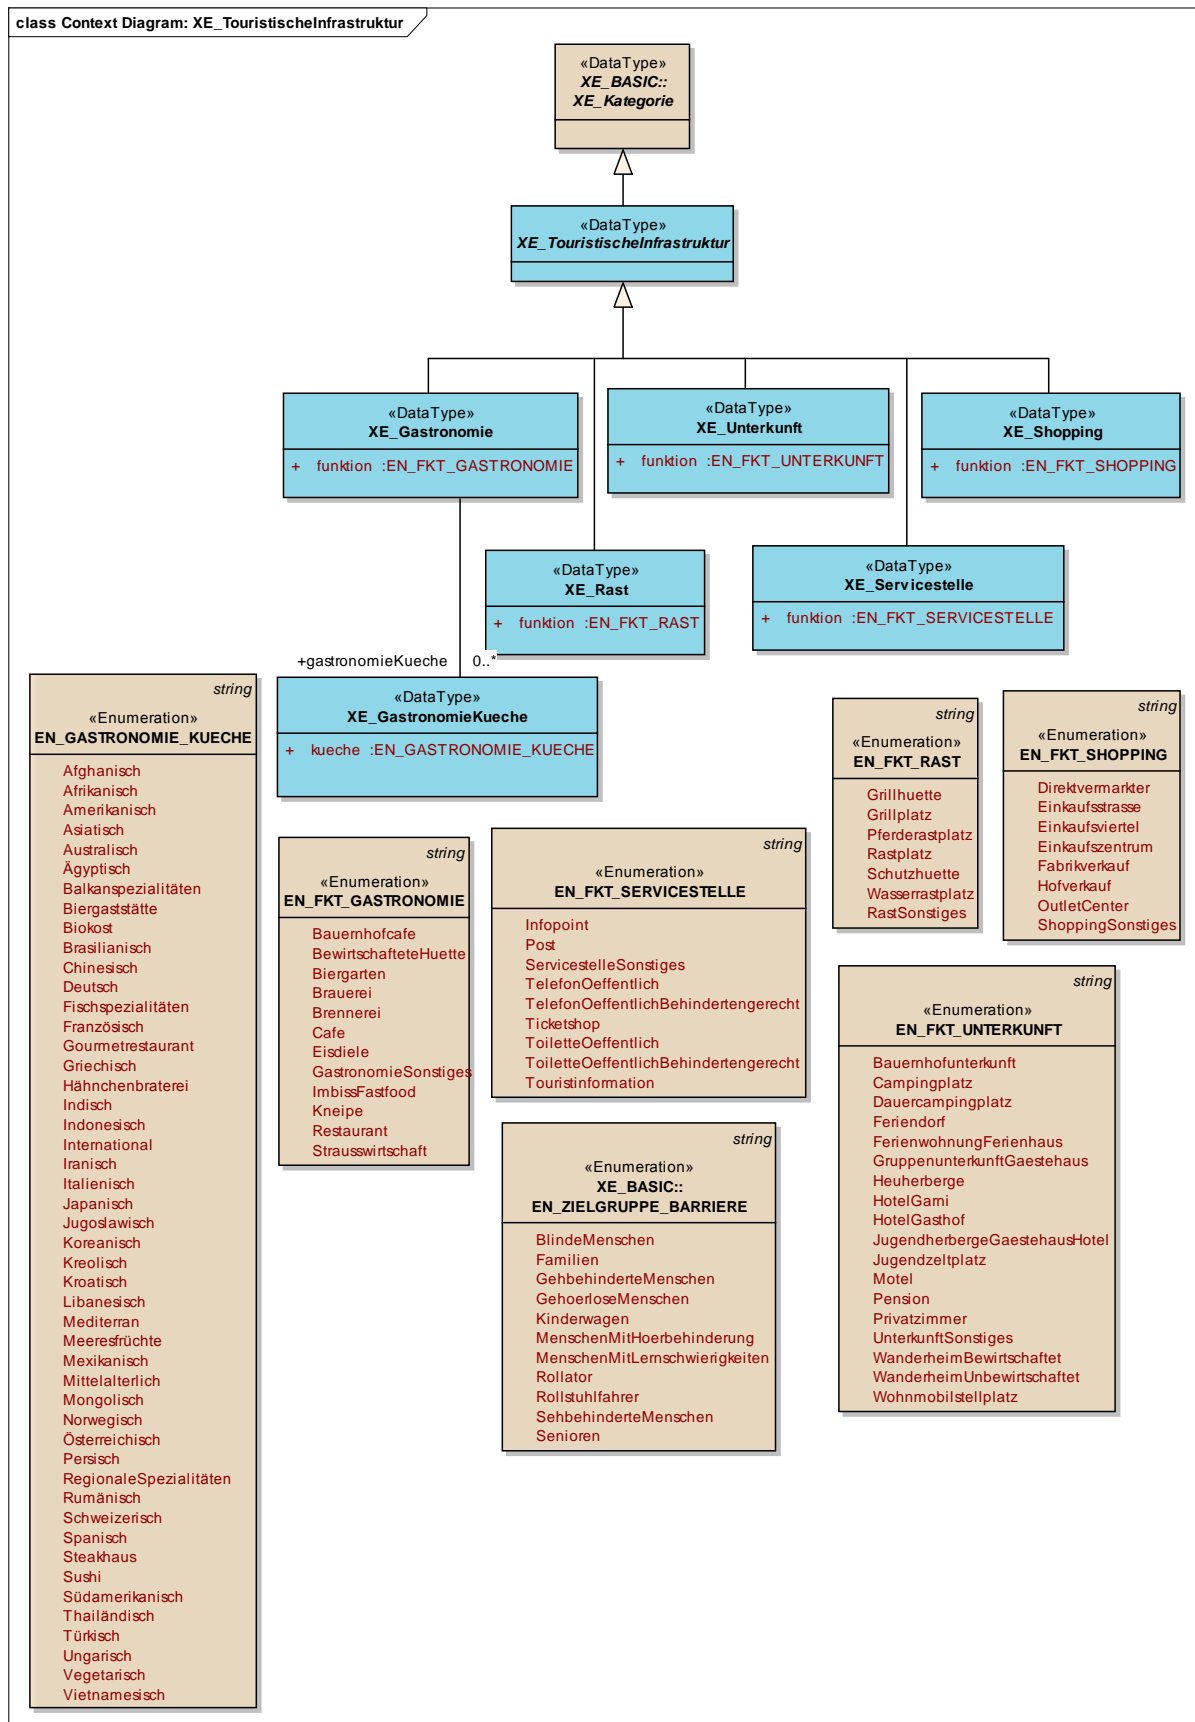

Package XE_TOURISTISCHE_INFRASTRUKTUR: Klassendiagramme

Context Diagram: XE_TouristischeInfrastruktur

Last modified: 15.06.2011