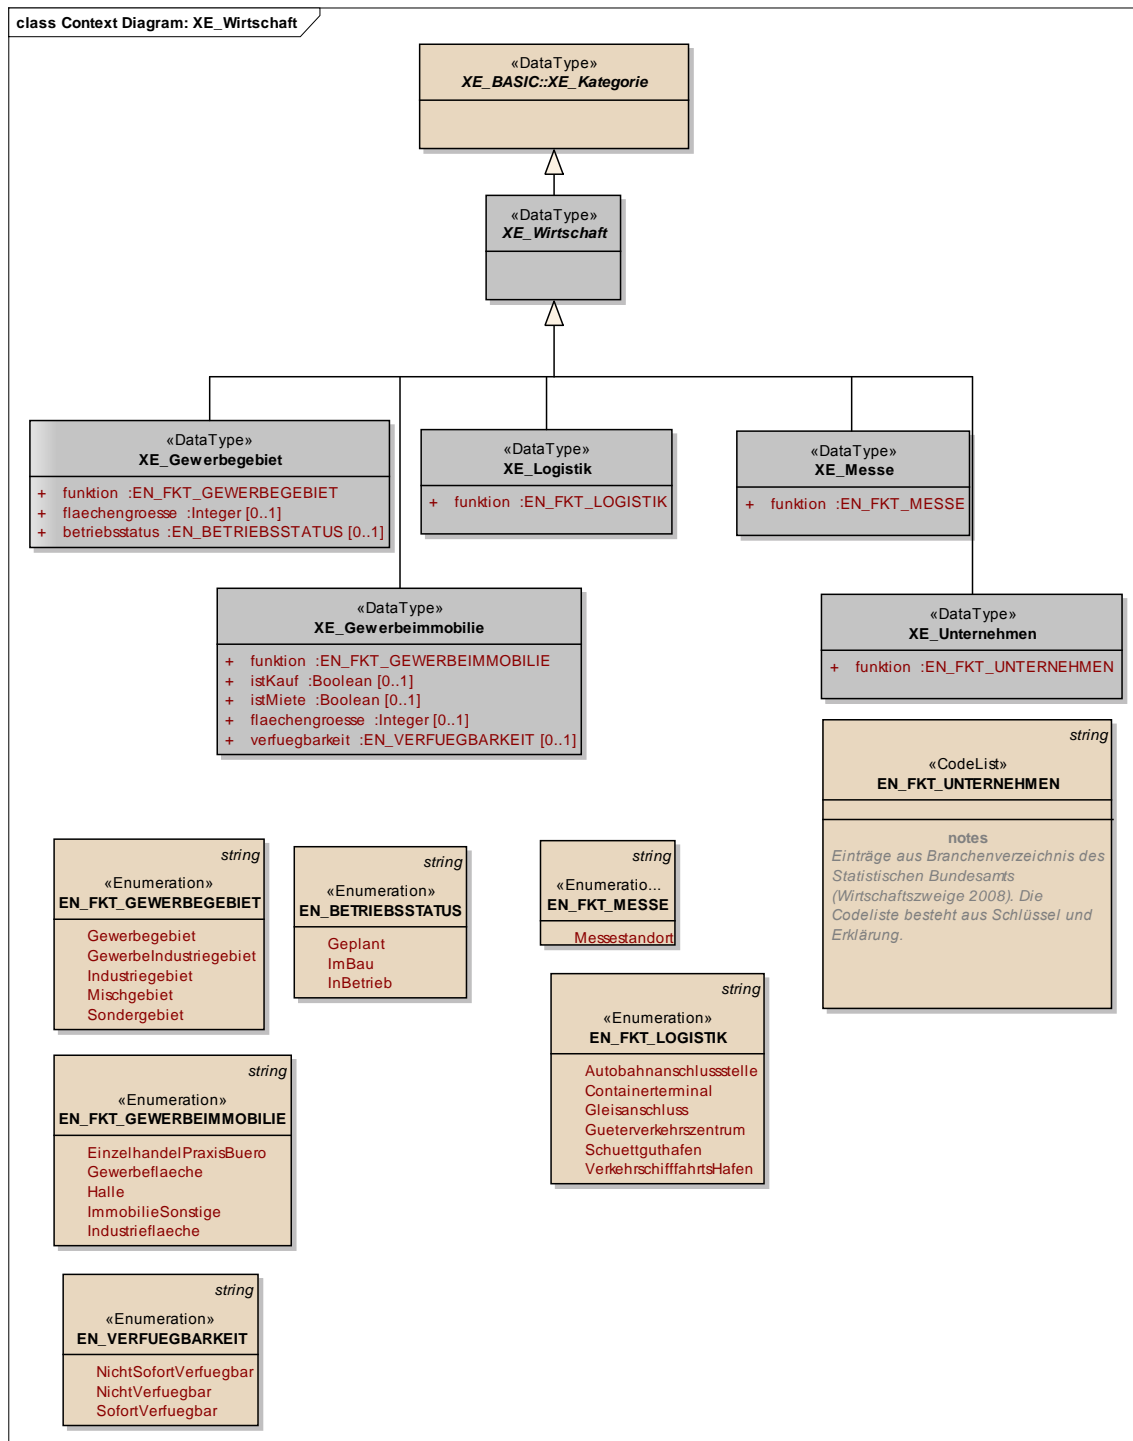

XErleben

Ein semantisches Modell für den interoperablen Austausch kommunaler Freizeit- und Infrastrukturinformation

Version 1.0

20.06.2011

Teil 8: Package Wirtschaft

Jens Hinrichs, Kreis Warendorf
Birgit Pieke, Kreis Warendorf
Katja Nienstedt, Stadt Solingen,
Friedhelm Kruth, Geobasis NRW,
Axel Zolper, Regionalverband Ruhr,
Christine Andrae, Regionalverband Ruhr

Package XE_WIRTSCHAFT: Klassendiagramme

Context Diagram: XE_Wirtschaft

Last modified: 20.06.2011

Package XE_WIRTSCHAFT : DataTypes

Detail: Created on 14.06.2011.
Last modified on 15.06.2011.

Notes:

XE_Gewerbegebiet

Last modified on 15.06.2011.

Notes: Orte von Interesse aus dem Bereich Wirtschaft werden in die Kategorien Gewerbegebiet, Gewerbeimmobilie, Logistik, Messe und Unternehmen unterteilt.

Relationships

Source	Target
XE_Wirtschaft.	XE_Kategorie.
XE_Gewerbegebiet.	XE_Wirtschaft.
XE_Gewerbeimmobilie.	XE_Wirtschaft.
XE_Logistik.	XE_Wirtschaft.
XE_Messe.	XE_Wirtschaft.
XE_Unternehmen.	XE_Wirtschaft.